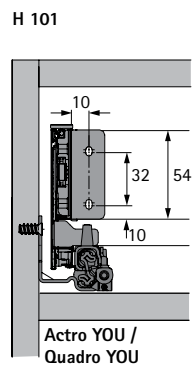

Система выдвижных ящиков AvanTech YOU с двойными боковинами

- Задняя стенка
- Алюминиевая задняя стенка / принадлежности

Техническая информация / монтажная ситуация

BL	NL - 21
BB	LB - 24
RB	LB - 41
D H 101	54
D H 139	92
D H 187	140,5
D H 251	204,5