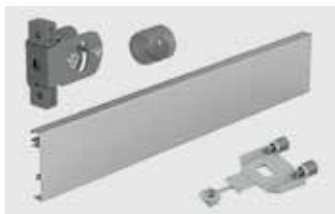

Декоративные компоненты AvanTech YOU / Прочие принадлежности

► Декоративные компоненты	46 - 48
► Прочие принадлежности	49 - 51
► Организации внутреннего пространства, обзор ассортимента	66 - 79