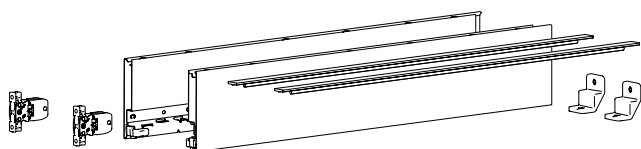

1 Комплект боковин ящика, высота 101 мм

- Встроенная вертикальная, боковая регулировки и регулировка наклона
- Сталь с порошковым покрытием

Состав комплекта:

- **1** 2 боковины ящика, левая и правая
- **2** 2 дизайн-профиля в цвет боковины
- **3** 2 соединителя передней панели под прикручивание
- **5** 2 стабилизатора задней стенки
- Крепеж

Примечание:

- Декоративные компоненты см. на стр 46 – 48

Номинальная длина, мм	Артикул / поверхность			Кол-во
	серебристая	белая	антрацит	
270	9 255 244	9 255 284	9 255 324	1 компл.
300	9 255 245	9 255 285	9 255 325	1 компл.
350	9 255 246	9 255 286	9 255 326	1 компл.
400	9 255 247	9 255 287	9 255 327	1 компл.
450	9 255 248	9 255 288	9 255 328	1 компл.
500	9 255 249	9 255 289	9 255 329	1 компл.
550	9 255 250*	9 255 290*	9 255 330*	1 компл.
600	9 255 251*	9 255 291*	9 255 331*	1 компл.
650	9 255 252*	9 255 292*	9 255 332*	1 компл.

5 Стабилизатор задней стенки

- Для деревянных или алюминиевых задних стенок
- 1 шт. для ширины корпуса ≥ 600 мм; 2 шт. для ширины корпуса ≥ 800 мм; 3 шт. для ширины корпуса = 1200 мм
- Пластик

Артикул	Кол-во
9 257 702	1/200 шт.**

* по запросу

** возможен заказ неполной упаковки