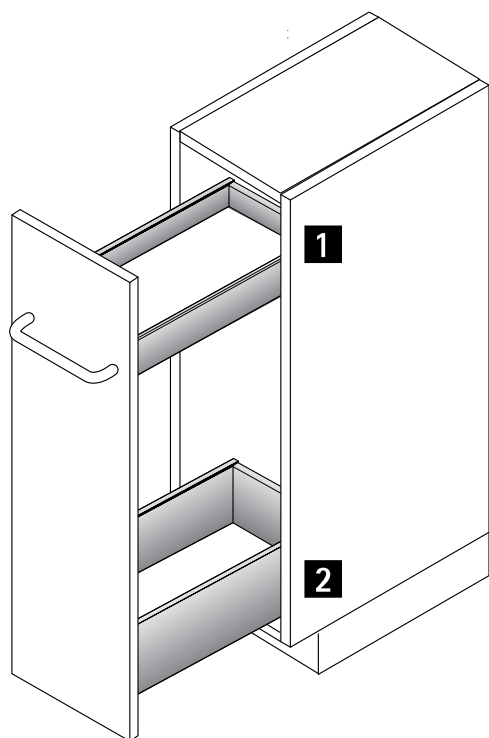

Пример монтажа

№	Наименование	см. стр.
1	Ящик AvanTech YOU Astro YOU с демпфером Silent System	8 - 19 52 - 55
2	Короб AvanTech YOU Astro YOU с демпфером Silent System	20 - 23 52 - 55