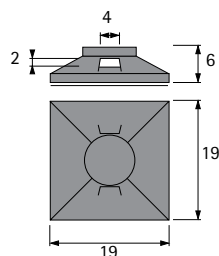

## Набор крепежа

Состав комплекта:

- ▶ 50 самоклеящихся планок
- ▶ 50 креплений для кабелей

Артикул	Кол-во
9 109 834*	1 компл.

\* по запросу