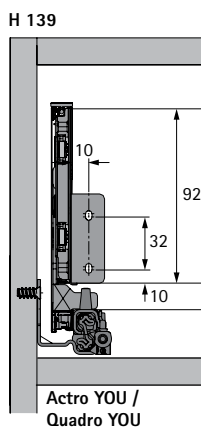

Система выдвижных ящиков AvanTech YOU с двойными боковинами

- Задняя стенка
- Алюминиевая задняя стенка / принадлежности

Техническая информация / монтажная ситуация

BL	NL - 21
BB	LB - 24
RB	LB - 41
D H 101	54
D H 139	92
D H 187	140,5
D H 251	204,5