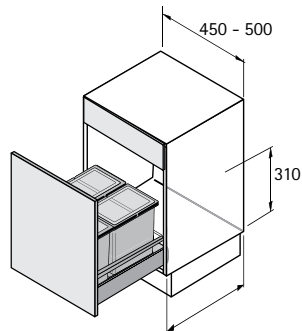

Системы для сбора и сортировки мусора

- Системы для сбора и сортировки мусора за фасадом
- Bin.it Smart

Bin.it Smart 450 / 500

AvanTech YOU / ArciTech = NL 500 / 550
InnoTech Atira = NL 470 / 520

- Для установки в короб AvanTech YOU и ArciTech, номинальная длина (NL) 500 / 550 мм или InnoTech Atira, номинальная длина (NL) 470 / 520 мм
- Для шкафа шириной 450 мм или 500 мм
- Объем 32 л
- Монтажная высота 310 мм от верхней кромки дна ящика
- Вставной лоток с возможностью нарезки под размер, размеры для раскроя:
  макс. ширина 462 мм, макс. глубина 550 мм
  мин. ширина 300 мм, мин. глубина 440 мм
- Вставной лоток и крышка из серого пластика. контейнер из пластика цвета антрацит

Состав комплекта:

- 3 контейнера с крышкой, + +
- 1 вставной лоток

Артикул	Кол-во
9 208 750	1 компл.