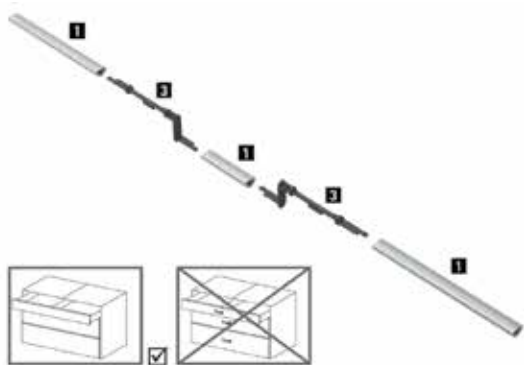

Мультисинхронизация для механизма Push to open Silent (опционально)

- Штанга для синхронизации для нарезки под размер, длина 2000 мм
- Отходы можно свести к минимуму с помощью соединителя
- Рекомендуется при ширине корпуса > 600 мм;
- Возможно применение при ширине корпуса > 275 мм
- Анодированный алюминий, пластик серого цвета

Наименование	Артикул	Кол-во
1 Штанга для синхронизации	9 236 718	1/100 шт.**
2 Соединитель	9 278 452	1/200 шт.**