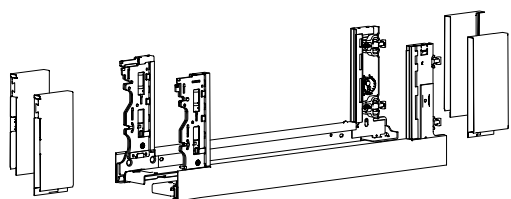

1 В Комплект боковин ящика Inlay с заглушками, высота 187 мм

- **3 В** Соединитель передней панели заказывается отдельно
- Для комбинирования со вставкой Inlay из стекла и материала по выбору
- Для применения с материалами толщиной от 10 мм (см. адаптер для материалов толщиной 8 мм)
- Встроенная вертикальная и боковая регулировки, регулировка по глубине и регулировка наклона
- Сталь с порошковым покрытием

Номинальная длина, мм	Артикул / поверхность / сторона						Кол-во
	серебристая		белая		антрацит		
	левая	правая	левая	правая	левая	правая	
350	9 257 131	9 257 132	9 257 145	9 257 146	9 257 159	9 257 160	10 шт.
400	9 257 133	9 257 134	9 257 147	9 257 148	9 257 161	9 257 162	10 шт.
450	9 257 135	9 257 136	9 257 149	9 257 150	9 257 163	9 257 164	10 шт.
500	9 257 137	9 257 138	9 257 151	9 257 152	9 257 165	9 257 166	10 шт.
550	9 257 139*	9 257 140*	9 257 153*	9 257 154*	9 257 167*	9 257 168*	10 шт.
600	9 257 141*	9 257 142*	9 257 155*	9 257 156*	9 257 169*	9 257 170*	10 шт.
650	9 257 143*	9 257 144*	9 257 157*	9 257 158*	9 257 171*	9 257 172*	10 шт.

3 В Соединитель передней панели для боковин ящика Inlay, высота 187 мм

- Под прикручивание или под запрессовку
- Сталь

5 Стабилизатор задней стенки

- Для деревянных или алюминиевых задних стенок
- 1 шт. для ширины корпуса ≥ 600 мм;
- 2 шт. для ширины корпуса ≥ 800 мм;
- 3 шт. для ширины корпуса = 1200 мм
- Пластик

Монтаж	Артикул	Кол-во
под прикручивание	9 257 257	1/200 шт.**
под запрессовку	9 257 258	1/200 шт.**

Артикул	Кол-во
9 257 702	1/200 шт.**

* по запросу

** возможен заказ неполной упаковки