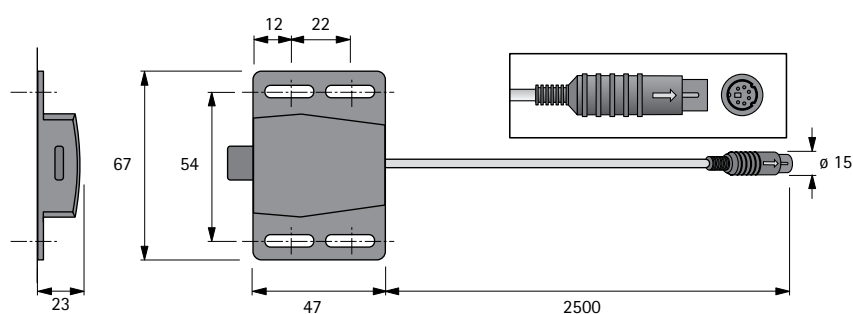

Электромеханическая система открывания Easys

- Для AvanTech YOU / Actro YOU / Для деревянных ящиков
- Компоненты системы

Сенсор

- Для надежной работы ящиков с очень высокими передними панелями
- Подходит для установки на готовую кухню
- Всегда активирует блок электропривода, подключенный к позиции 1

Артикул	Кол-во
9 079 944	1 шт.

Y-образный распределитель для сенсора

- Необходим при использовании двух сенсоров

Артикул	Кол-во
9 084 794	1 шт.

Кабель для угловых решений

- Предотвращает одновременное открывание ящиков и коробов, расположенных в угловых модулях

Артикул	Кол-во
9 084 790	1 шт.