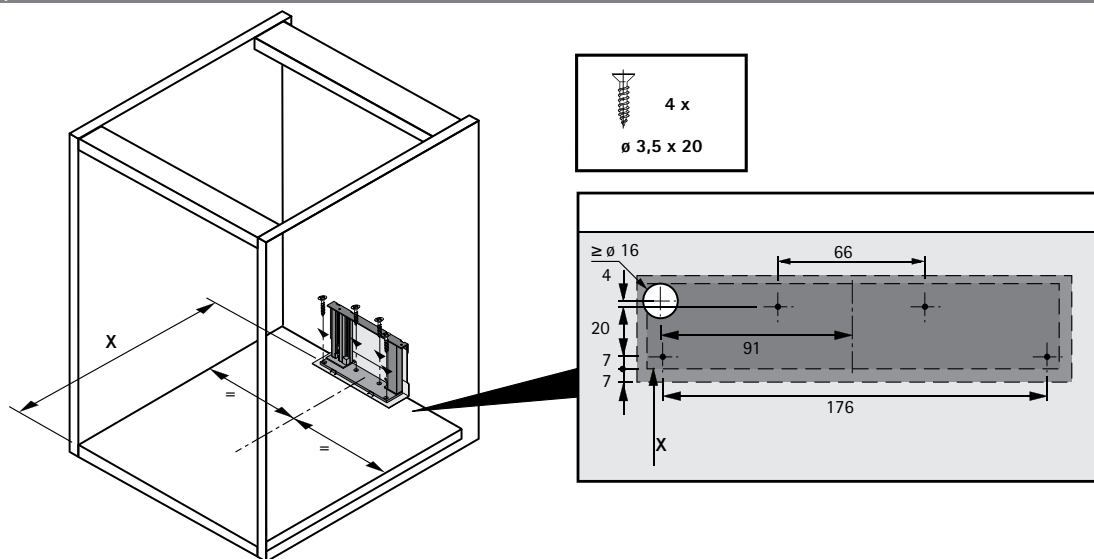

Электромеханическая система открывания Easys

- Для AvanTech YOU / Actro YOU / Для деревянных ящиков
- Система для одного ящика

Схема сверления

Монтаж