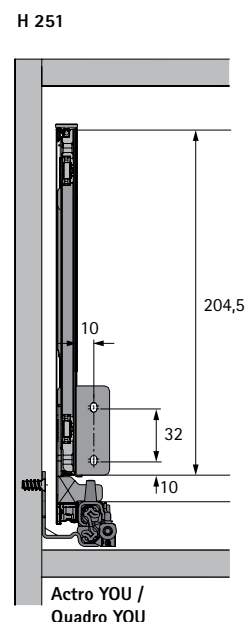

Система выдвижных ящиков AvanTech YOU с двойными боковинами

- Задняя стенка
- Алюминиевая задняя стенка / принадлежности

Техническая информация / монтажная ситуация

BL	NL - 21
BB	LB - 24
RB	LB - 41
D H 101	54
D H 139	92
D H 187	140,5
D H 251	204,5