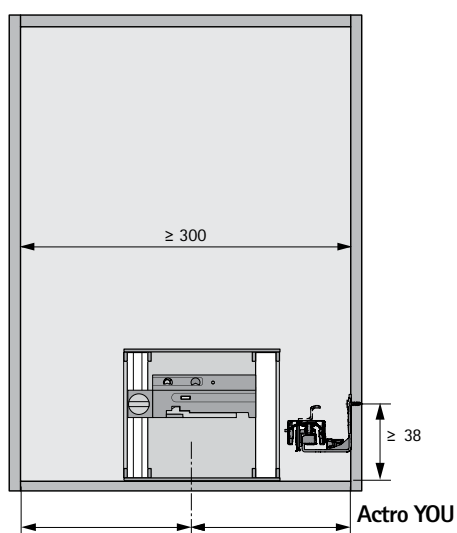

Электромеханическая система открывания Easys

- Для AvanTech YOU / Actro YOU / Для деревянных ящиков
- Система для одного ящика

Схема сверления

Монтаж

Подключение