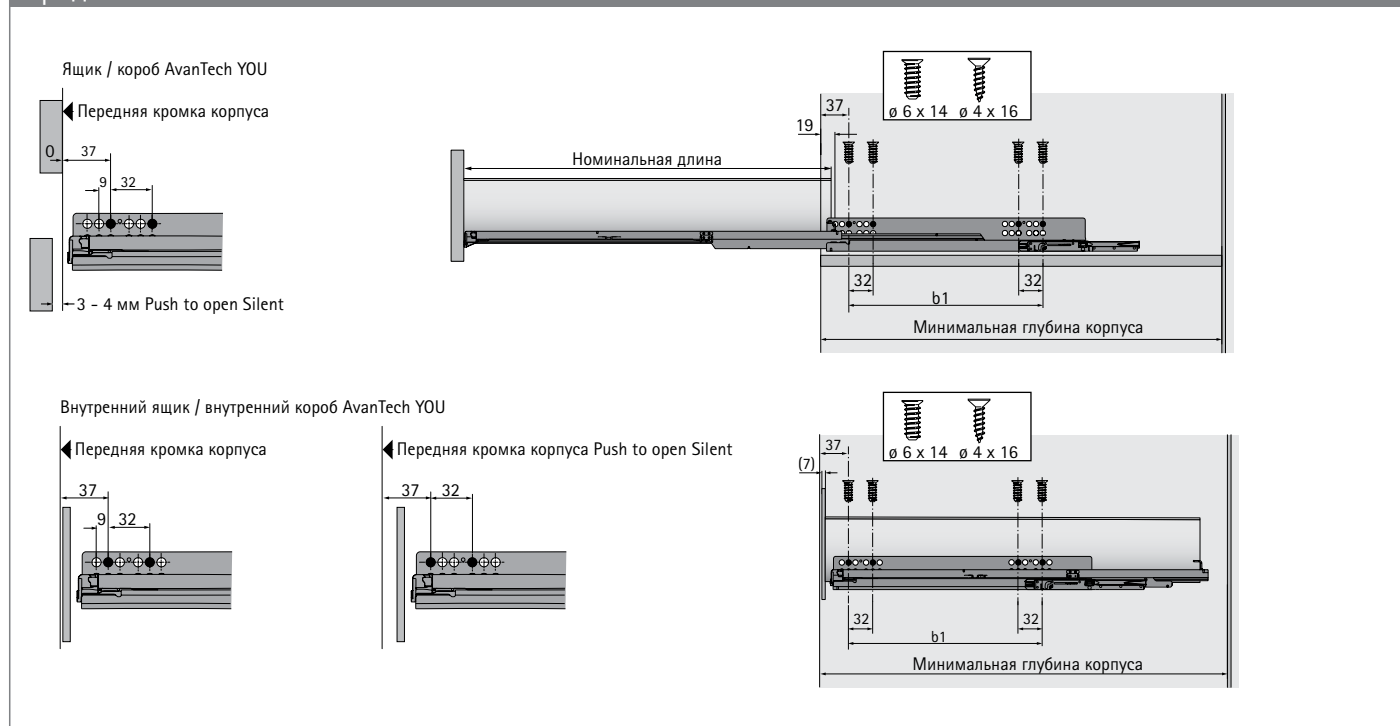

## Монтажные размеры для Quadro YOU с демпфером Silent System / механизмом Push to open Silent

Номинальная длина, мм	Расстояние между отверстиями b1, мм	Ящик / короб Минимальная глубина корпуса, мм	Внутренний ящик / внутренний короб Минимальная глубина корпуса, мм
270	160	273	282
300	160	303	312
350	224	353	362
400	224	403	412
450	256	453	462
500	256	503	512
550	256	553	562
600	256	603	612