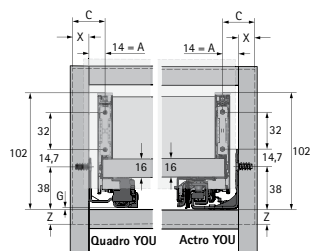

Practica для ящиков AvanTech YOU

- Для сверления отверстий для монтажа соединителей передней панели:
  - Ящика / короба AvanTech YOU
- Диапазон регулировки AvanTech YOU:
  - Наложение передней панели на боковину: до 25 мм
  - Расстояние от нижнего края передней панели до нижнего края направляющей: до 22 мм
- Алюминий

Дополнительно:

- Гильзовые сверла, см. стр. 119

Артикул	Кол-во
9 257 320*	1 шт.

* по запросу