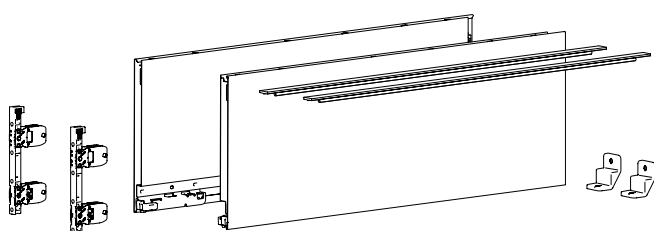

1 Комплект боковин ящика, высота 187 мм

- Встроенная вертикальная, боковая регулировки и регулировка наклона
- Сталь с порошковым покрытием

Состав комплекта:

- **1** 2 боковины ящика, левая и правая
- **2** 2 дизайн-профиля в цвет боковины
- **3** 2 соединителя передней панели под прикручивание
- **5** 2 стабилизатора задней стенки
- Крепеж

Примечание:

- Декоративные компоненты см. на стр 46 - 48

Номинальная длина, мм	Артикул / поверхность			Кол-во
	серебристая	белая	антрацит	
270	9 255 262	9 255 302	9 255 342	1 компл.
300	9 255 263	9 255 303	9 255 343	1 компл.
350	9 255 264	9 255 304	9 255 344	1 компл.
400	9 255 265	9 255 305	9 255 345	1 компл.
450	9 255 266	9 255 306	9 255 346	1 компл.
500	9 255 267	9 255 307	9 255 347	1 компл.
550	9 255 268*	9 255 308*	9 255 348*	1 компл.
600	9 255 269*	9 255 309*	9 255 349*	1 компл.
650	9 255 270*	9 255 310*	9 255 350*	1 компл.

5 Стабилизатор задней стенки

- Для деревянных или алюминиевых задних стенок
- 1 шт. для ширины корпуса ≥ 600 мм; 2 шт. для ширины корпуса ≥ 800 мм; 3 шт. для ширины корпуса = 1200 мм
- Пластик

Артикул	Кол-во
9 257 702	1/200 шт.**

* по запросу

** возможен заказ неполной упаковки