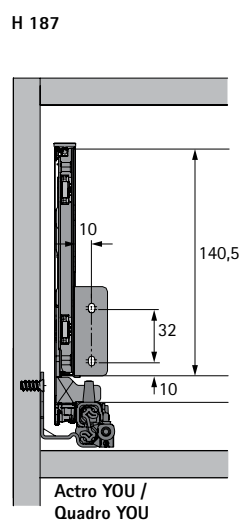

Система выдвижных ящиков AvanTech YOU с двойными боковинами

- Задняя стенка
- Алюминиевая задняя стенка / принадлежности

Техническая информация / монтажная ситуация

BL	NL - 21
BB	LB - 24
RB	LB - 41
D H 101	54
D H 139	92
D H 187	140,5
D H 251	204,5