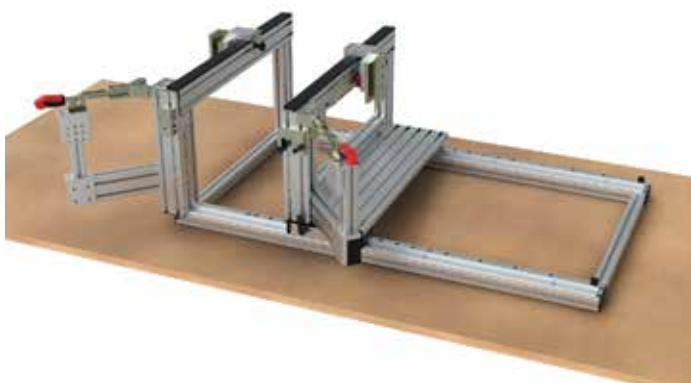

AvanFit 200

- Для сборки выдвижных ящиков и коробов AvanTech YOU
- Ручная установка и сборка элементов
- Все виды регулировки выполняются без инструмента
- Алюминиевая рама
- Производительность: до 30 ящиков в час

Артикул	Кол-во
9 219 689*	1 шт.