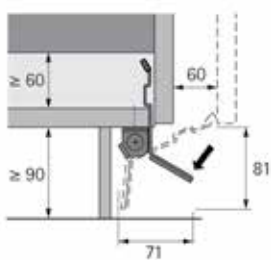

Системы для сбора и сортировки мусора

- Системы для сбора и сортировки мусора за фасадом
- Принадлежности AvanTech YOU Pull, ArciTech Pull и InnoTech Pull

Ножная педаль Pull

- Дополнительная ножная педаль Pull и InnoTech Pull
- Для систем сбора и сортировки мусора AvanTech YOU Pull, ArciTech Pull и InnoTech Pull
- Элегантный дизайн
- Нержавеющая сталь

Артикул	Кол-во
9 111 679	1 шт.