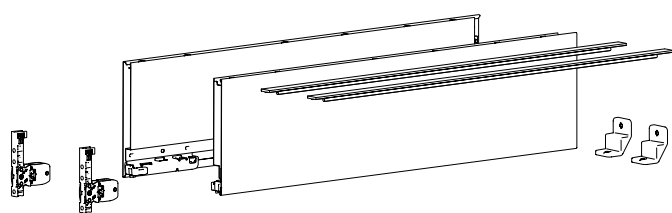

1 Комплект боковин ящика, высота 139 мм

- Встроенная вертикальная, боковая регулировки и регулировка наклона
- Сталь с порошковым покрытием

Состав комплекта:

- **1** 2 боковины ящика, левая и правая
- **2** 2 дизайн-профиля в цвет боковины
- **3** 2 соединителя передней панели под прикручивание
- **5** 2 стабилизатора задней стенки
- Крепеж

Примечание:

- Декоративные компоненты см. на стр 46 - 48

Номинальная длина, мм	Артикул / поверхность			Кол-во
	серебристая	белая	антрацит	
300	9 255 254	9 255 294	9 255 334	1 компл.
350	9 255 255	9 255 295	9 255 335	1 компл.
400	9 255 256	9 255 296	9 255 336	1 компл.
450	9 255 257	9 255 297	9 255 337	1 компл.
500	9 255 258	9 255 298	9 255 338	1 компл.
550	9 255 259*	9 255 299*	9 255 339*	1 компл.
600	9 255 260*	9 255 300*	9 255 340*	1 компл.

5 Стабилизатор задней стенки

- Для деревянных или алюминиевых задних стенок
- 1 шт. для ширины корпуса ≥ 600 мм; 2 шт. для ширины корпуса ≥ 800 мм; 3 шт. для ширины корпуса = 1200 мм
- Пластик

Артикул	Кол-во
9 257 702	1/200 шт.**

* по запросу

** возможен заказ неполной упаковки