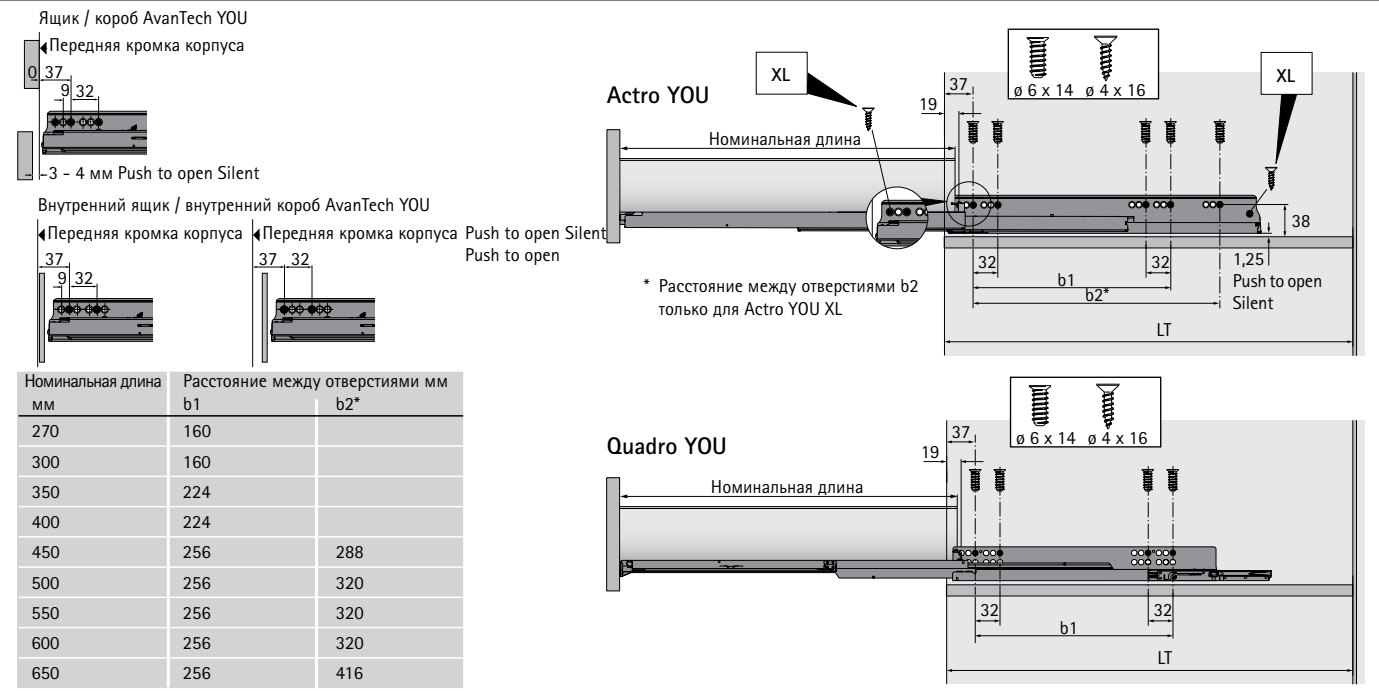

Монтажные размеры для направляющих Actro YOU / Quadro YOU

Дополнительно

▶ Варианты задней стенки	32 - 36	▶ Направляющие Actro YOU / Quadro YOU	52 - 61
▶ Варианты передней панели внутреннего ящика	38 - 45	▶ Механизм Push to open Silent	54 - 55, 58 - 59
▶ Декоративные компоненты	46 - 48	▶ Критерии качества	120
▶ Производственная техника	101 - 119