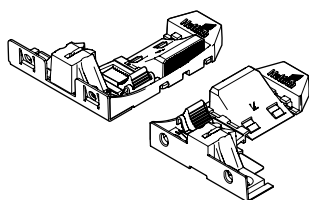

Фиксатор Astro YOU

- Для применения Astro YOU с деревянными ящиками
- Регулировка по высоте до + 3 мм
- Цинковое литье / пластик

Сторона	Артикул	Кол-во
левая / правая	9 257 265	1/5 компл.**
левая	9 257 263*	100 шт.
правая	9 257 264*	100 шт.

* по запросу

** возможен заказ неполной упаковки