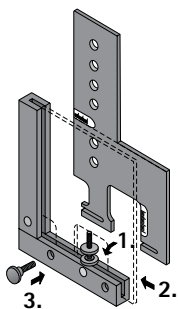

## Угловой упор

- ▶ Угловой упор для комбинирования со сверлильным кондуктором Practica, подходит для:
  - ящиков AvanTech YOU / ArciTech
- ▶ Алюминий

Артикул	Кол-во
0 078 093	1 шт.