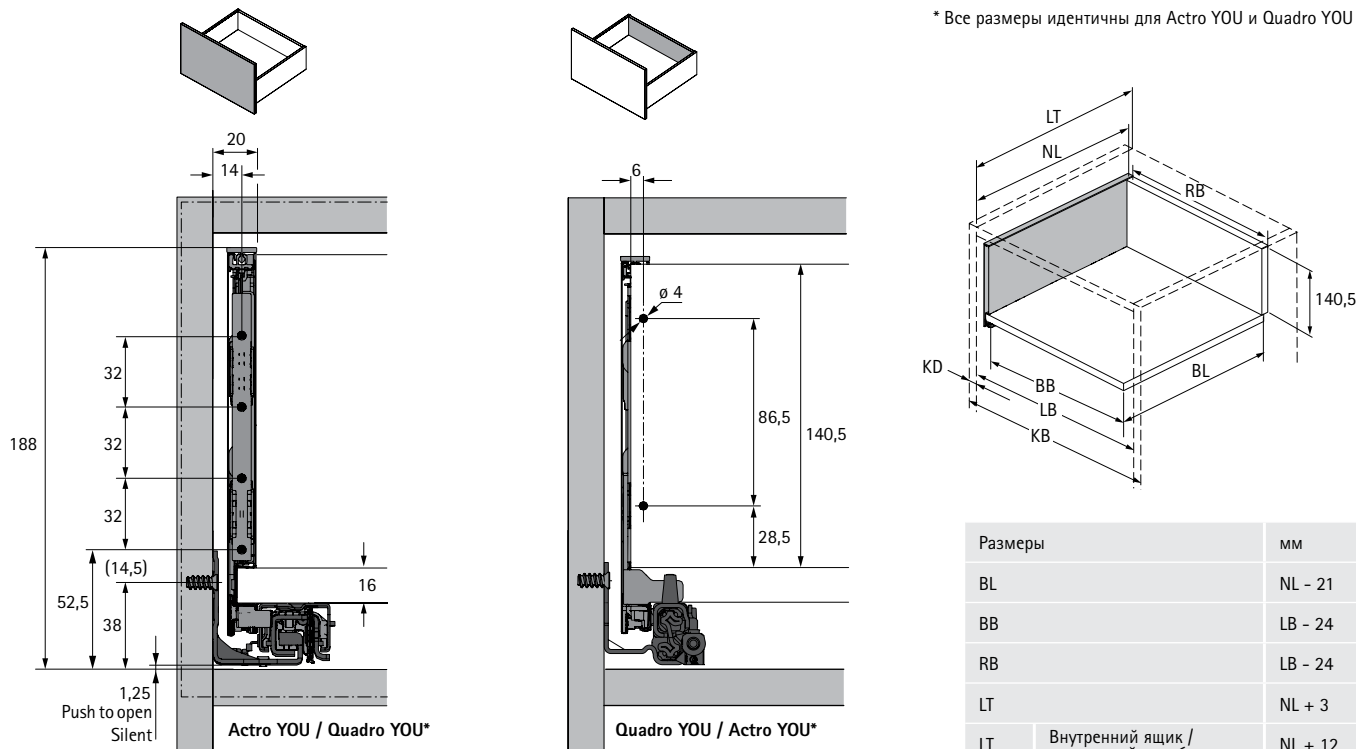

## Техническая информация / монтажная ситуация

\* Все размеры идентичны для Actro YOU и Quadro YOU

Размеры	мм
BL	NL - 21
BB	LB - 24
RB	LB - 24
LT	NL + 3
LT	Внутренний ящик / внутренний короб NL + 12
LT	Внутренний ящик / внутренний короб Push to open Push to open Silent NL + 21