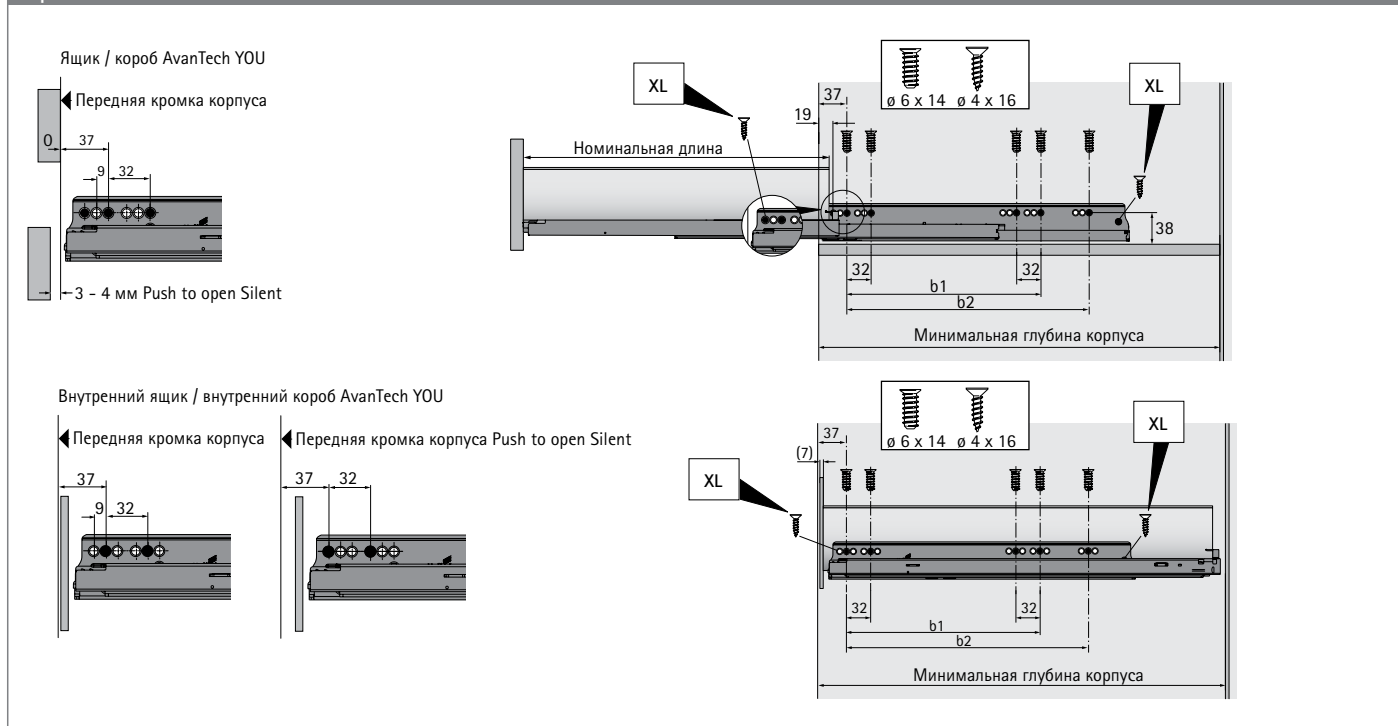

Система выдвижных ящиков AvanTech YOU с двойными боковинами

- Направляющие Astro YOU с демпфером Silent System
- Для AvanTech YOU или деревянных ящиков

Продольное сечение

Монтажные размеры для Astro YOU с демпфером Silent System / механизмом Push to open Silent

Номинальная длина, мм	Расстояние между отверстиями b1, мм	Расстояние между отверстиями b2, мм*	Ящик / короб Минимальная глубина корпуса, мм	Внутренний ящик / внутренний короб Минимальная глубина корпуса, мм
270	160		273	282
300	160		303	312
350	224		353	362
400	224		403	412
450	256	288	453	462
500	256	320	503	512
550	256	320	553	562
600	256	320	603	612
650	256	416	653	662

* Расстояние между отверстиями b2 только для Astro YOU XL