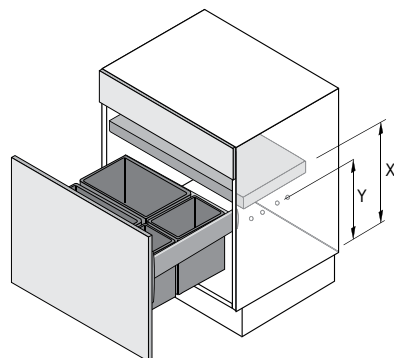

Монтажная информация

Высота контейнера, мм	X мм	Y мм
295	385	280
460	550	445
505	595	490

* по запросу