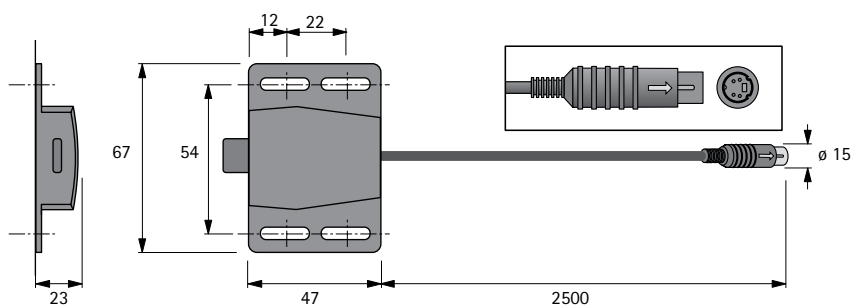

## Набор крепежа

Состав комплекта:

- ▶ 50 самоклеящихся планок
- ▶ 50 креплений для кабелей

Артикул	Кол-во
9 109 834*	1 компл.

\* по запросу