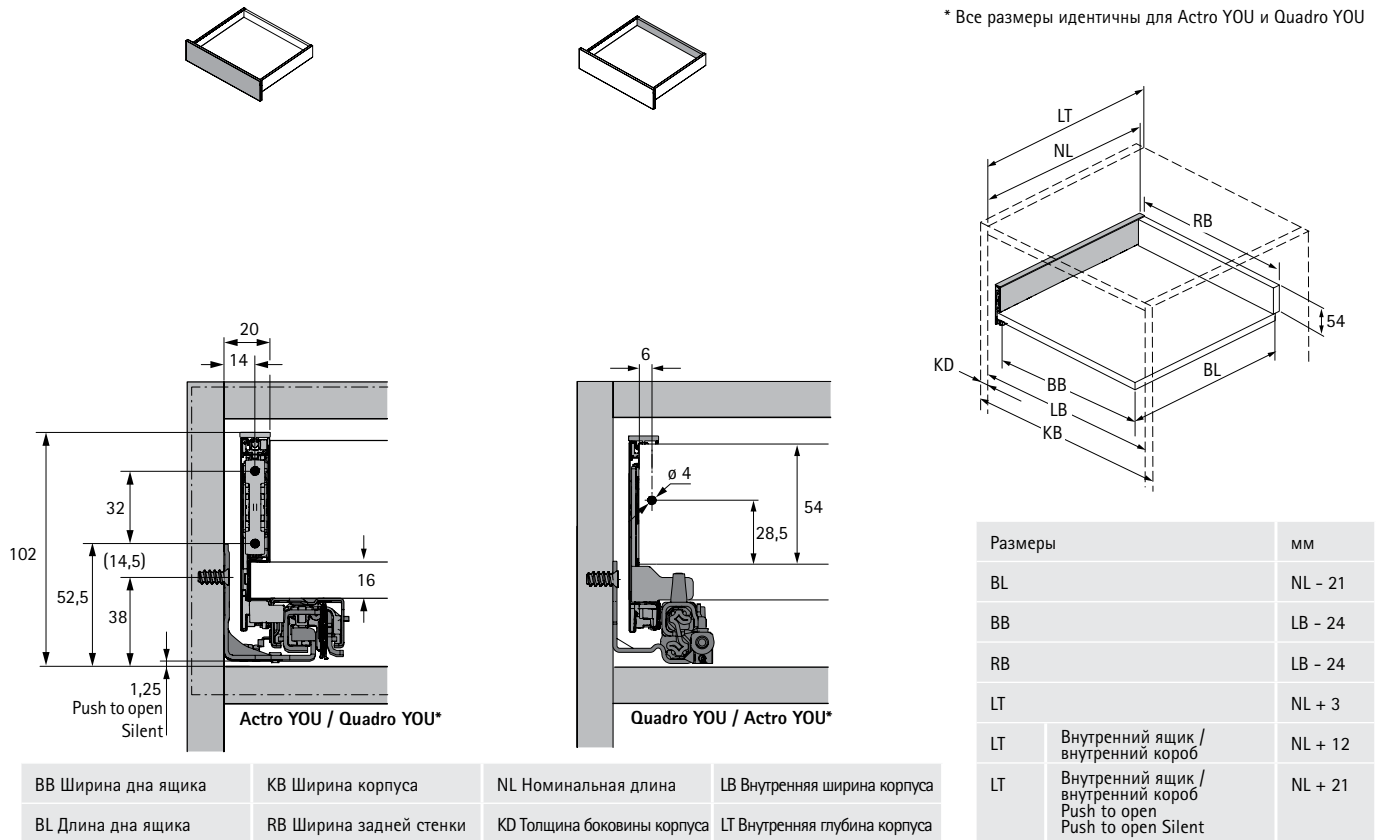

Система выдвижных ящиков AvanTech YOU с двойными боковинами

- Высота ящика 101 мм
- Сталь с порошковым покрытием, цвет серебристый / белый / антрацит

Техническая информация / монтажная ситуация

* Все размеры идентичны для Actro YOU и Quadro YOU