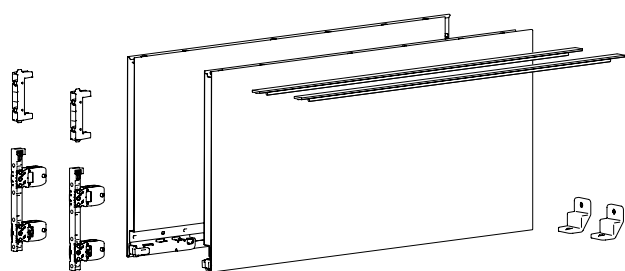

1 Комплект боковин ящика, высота 251 мм

- Встроенная вертикальная, боковая регулировки и регулировка наклона
- Сталь с порошковым покрытием

Состав комплекта:

- **1** 2 боковины ящика, левая и правая
- **2** 2 дизайн-профиля в цвет боковины
- **3** 2 соединителя передней панели под прикручивание
- **3** 2 соединителя-стабилизатора передней панели под прикручивание
- **5** 2 стабилизатора задней стенки
- Крепеж

Примечание:

- Декоративные компоненты см. на стр 46 – 48

Номинальная длина, мм	Артикул / поверхность			Кол-во
	серебристая	белая	антрацит	
350	9 255 273	9 255 313	9 255 353	1 компл.
400	9 255 274	9 255 314	9 255 354	1 компл.
450	9 255 275	9 255 315	9 255 355	1 компл.
500	9 255 276	9 255 316	9 255 356	1 компл.
550	9 255 277*	9 255 317*	9 255 357*	1 компл.
600	9 255 278*	9 255 318*	9 255 358*	1 компл.
650	9 255 279*	9 255 319*	9 255 359*	1 компл.

5 Стабилизатор задней стенки

- Для деревянных или алюминиевых задних стенок
- 1 шт. для ширины корпуса ≥ 600 мм; 2 шт. для ширины корпуса ≥ 800 мм; 3 шт. для ширины корпуса = 1200 мм
- Пластик

Артикул	Кол-во
9 257 702	1/200 шт.**

* по запросу

** возможен заказ неполной упаковки