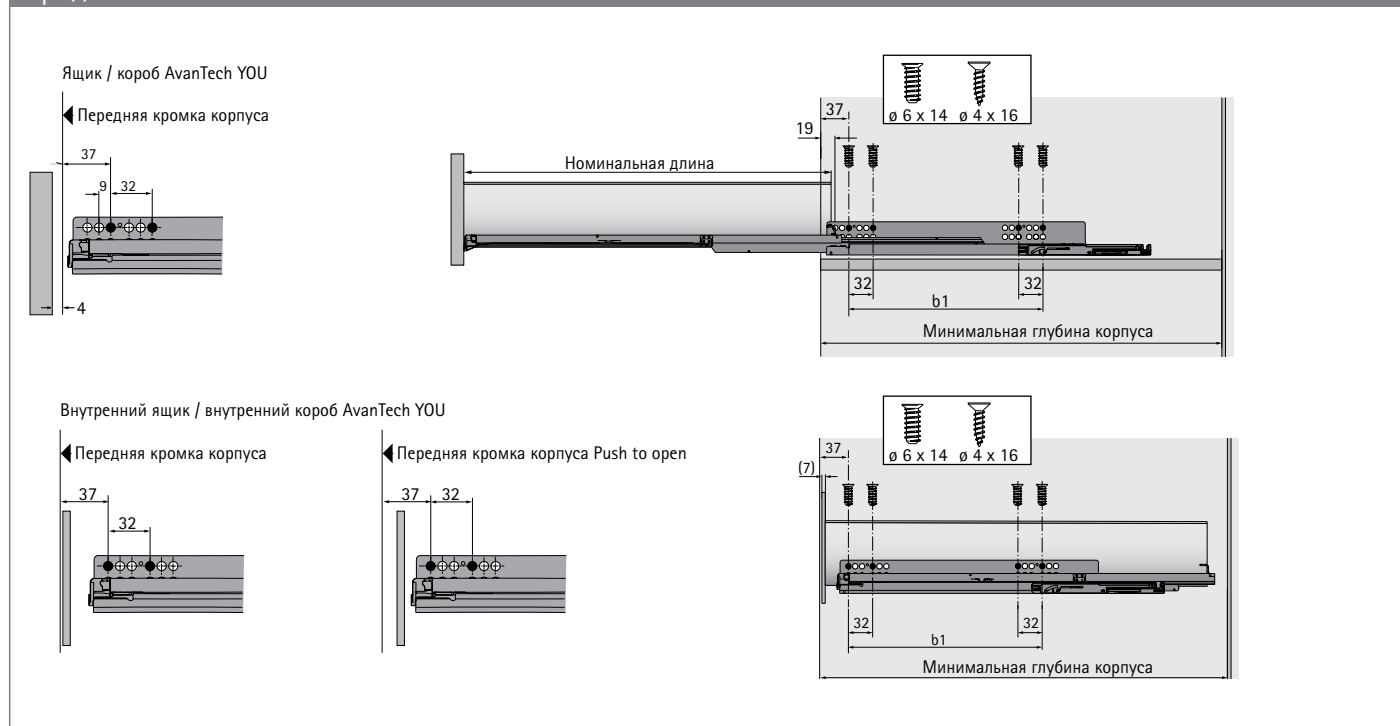

Система выдвижных ящиков AvanTech YOU с двойными боковинами

- Направляющая Quadro YOU с механизмом Push to open
- Для AvanTech YOU или деревянных ящиков

Продольное сечение

Монтажные размеры для Quadro YOU с механизмом Push to open / механизмом Push to open Silent

Номинальная длина, мм	Расстояние между отверстиями b1, мм	Ящик / короб Минимальная глубина корпуса, мм	Внутренний ящик / внутренний короб Минимальная глубина корпуса, мм
270	160	273	291
300	160	303	321
350	224	353	371
400	224	403	421
450	256	453	471
500	256	503	521
550	256	553	571
600	256	603	621

Фиксатор Quadro YOU

- Для применения Quadro YOU с деревянными ящиками
- Регулировка по высоте до + 3 мм
- Пластик

Сторона	Артикул	Кол-во
левая / правая	9 257 262	1/5 компл.**
левая	9 257 260*	100 шт.
правая	9 257 261*	100 шт.

* по запросу

** возможен заказ неполной упаковки