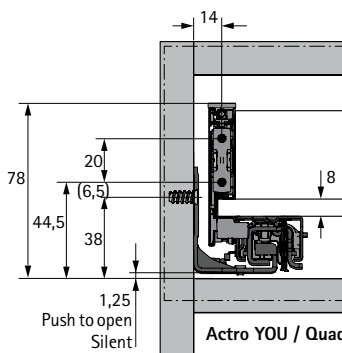

Система выдвижных ящиков AvanTech YOU с двойными боковинами

- Высота ящика 77 мм
- Сталь с порошковым покрытием, цвет серебристый / белый / антрацит

Техническая информация / монтажная ситуация

* Все размеры идентичны для Actro YOU и Quadro YOU

Actro YOU / Quadro YOU*