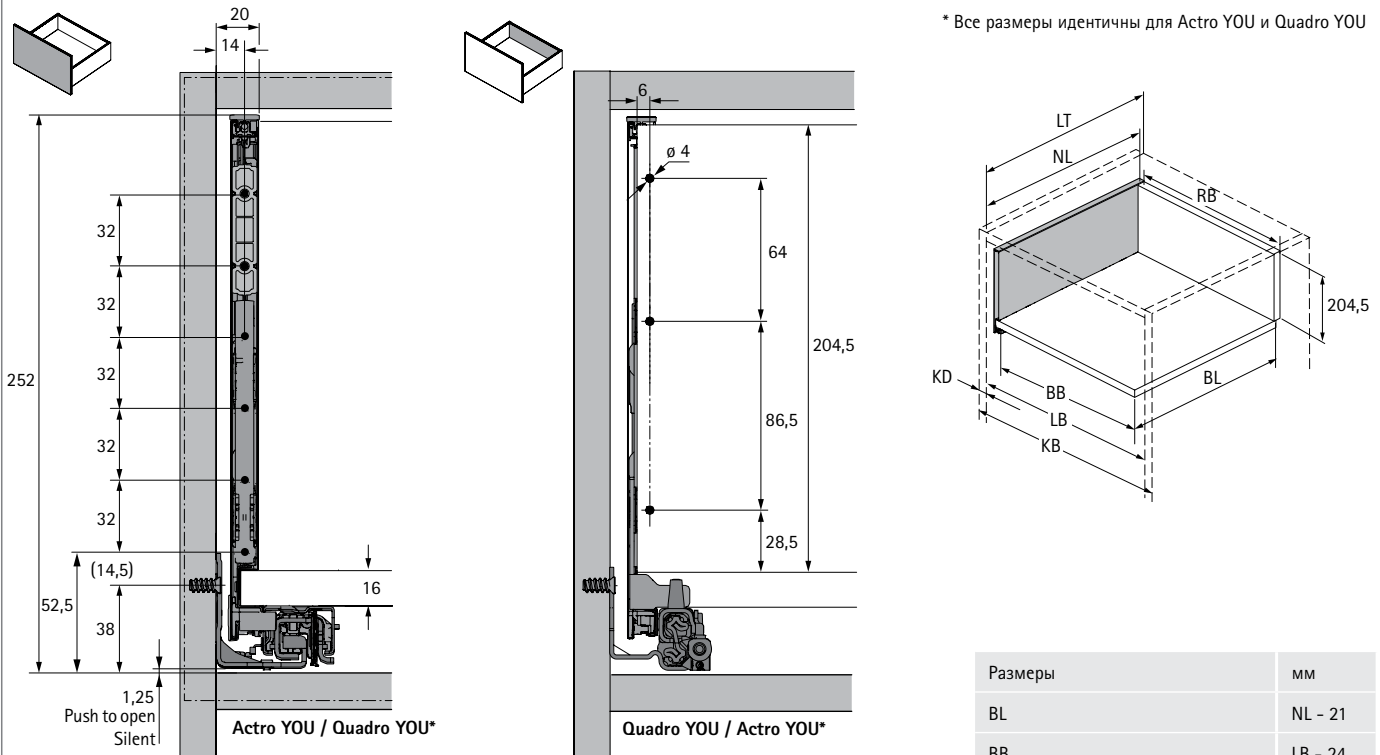

Система выдвигающих ящиков AvanTech YOU с двойными боковинами

- Короб, высота 251 мм
- Сталь с порошковым покрытием, цвет серебристый / белый / антрацит

Техническая информация / монтажная ситуация

Размеры	мм
BL	NL - 21
BB	LB - 24
RB	LB - 24
LT	NL + 3

BB Ширина дна ящика	KB Ширина корпуса	NL Номинальная длина	LB Внутренняя ширина корпуса
BL Длина дна ящика	RB Ширина задней стенки	KD Толщина боковины корпуса	LT Внутренняя глубина корпуса