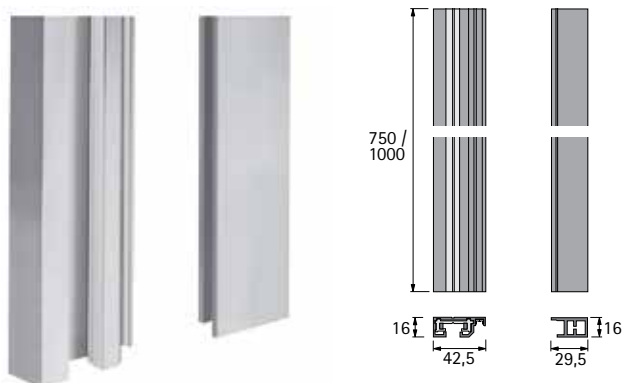

## Комплект профилей

- ▶ Для подключения до 6 блоков электропривода
- ▶ Для нарезки под размер
- ▶ Алюминий

Состав комплекта:

- ▶ 1 профиль со встроенным электрическим и информационным кабелями (левый)
- ▶ 1 профили без кабелей (правый)