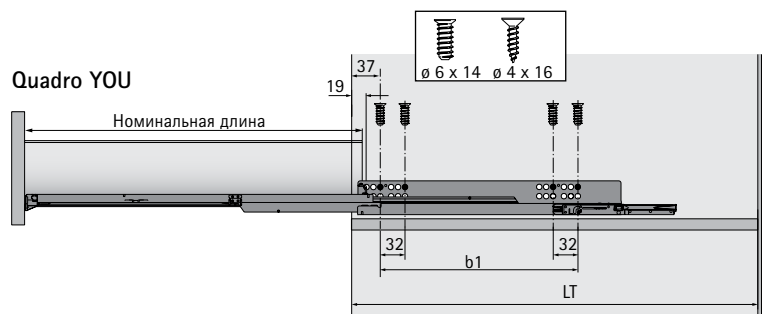

Номинальная длина мм	Расстояние между отверстиями мм	
	b1	b2*
270	160	
300	160	
350	224	
400	224	
450	256	288
500	256	320
550	256	320
600	256	320
650	256	416

Дополнительно

▶ Варианты задней стенки	32 - 36	▶ Направляющие Actro YOU / Quadro YOU	52 - 61
▶ Варианты передней панели внутреннего ящика	38 - 45	▶ Механизм Push to open Silent	54 - 55, 58 - 59
▶ Декоративные компоненты	46 - 48	▶ Критерии качества	120
▶ Производственная техника	101 - 119