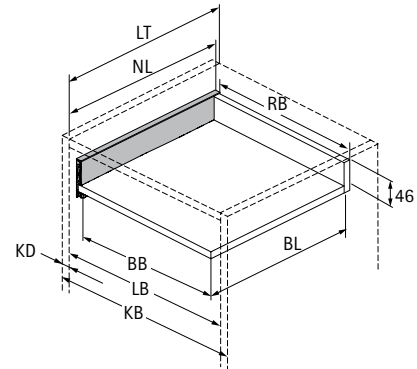

## Техническая информация / монтажная ситуация

\* Все размеры идентичны для Actro YOU и Quadro YOU

Actro YOU / Quadro YOU\*

Quadro YOU / Actro YOU\*

BB Ширина дна ящика	KB Ширина корпуса	NL Номинальная длина	LB Внутренняя ширина корпуса
BL Длина дна ящика	RB Ширина задней стенки	KD Толщина боковины корпуса	LT Внутренняя глубина корпуса