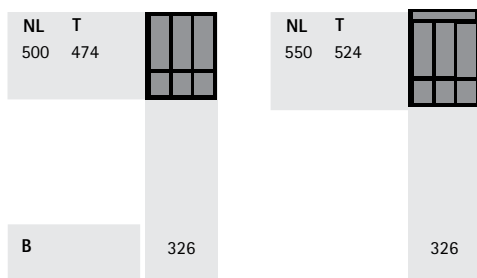

Варианты организации

NL = Номинальная длина   T = Глубина   B = Ширина

* по запросу