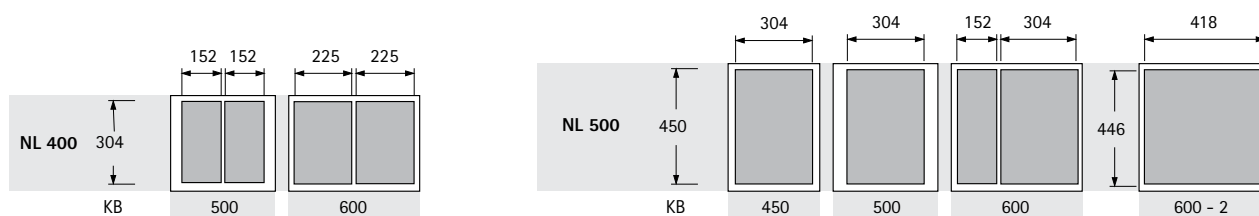

Варианты организации