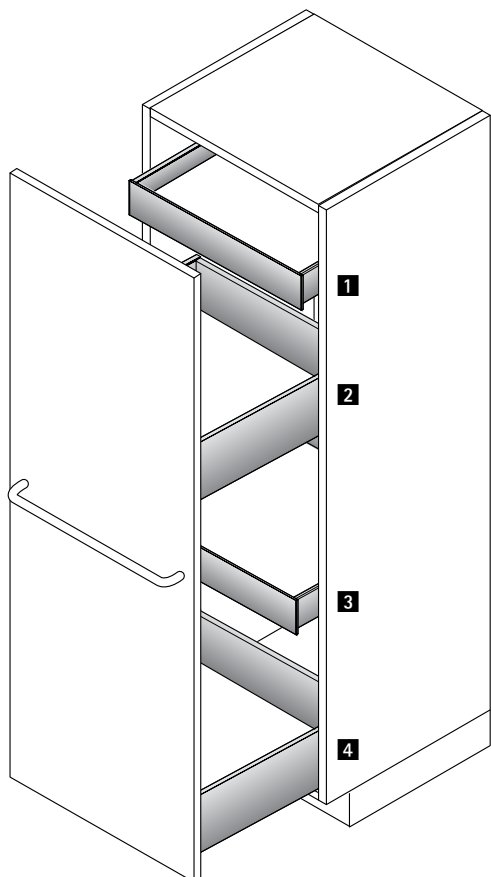

Пример монтажа

№	Наименование	см. стр.
1	Внутренний ящик AvanTech YOU Astro YOU с демпфером Silent System	12 - 19, 38 - 41 52 - 55
2	Короб AvanTech YOU Astro YOU с демпфером Silent System	20 - 27 52 - 55
3	Внутренний ящик AvanTech YOU Astro YOU с демпфером Silent System	12 - 19, 38 - 41 52 - 55
4	Короб AvanTech YOU Astro YOU с демпфером Silent System	20 - 27 52 - 55