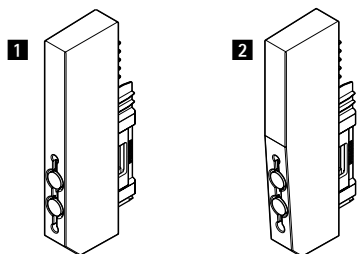

OrgaStore 810 / 830, адаптер

- **1** для AvanTech YOU, **2** для ArciTech
- Высота 125 мм
- Устанавливается на профиль без инструмента
- Для одного комплекта требуется два адаптера
- Пластик

Цвет	Артикул / Применение		Кол-во
	AvanTech YOU	ArciTech	
серебристый	9 278 248		1/30 шт.**
белый	9 230 269	9 182 233	1/30 шт.**
антрацит	9 230 268	9 182 234	1/30 шт.**