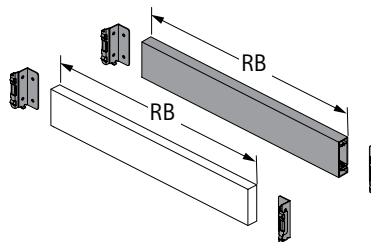

Система выдвижных ящиков AvanTech YOU с двойными боковинами

- Задняя стенка
- Алюминиевая задняя стенка / принадлежности

Техническая информация / монтажная ситуация

BL	NL - 21
BB	LB - 24
RB	LB - 41
D H 101	54
D H 139	92
D H 187	140,5
D H 251	204,5