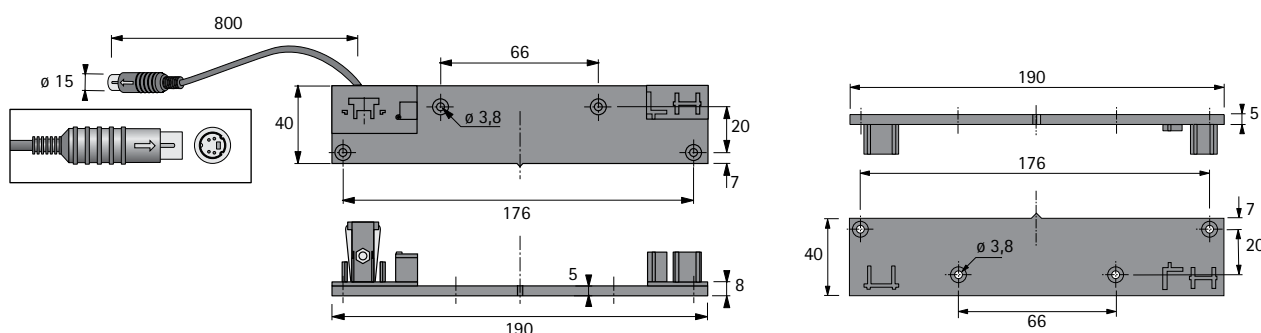

## Комплект профилей

- ▶ Для подключения до 6 блоков электропривода
- ▶ Для нарезки под размер
- ▶ Алюминий

Состав комплекта:

- ▶ 1 профиль со встроенным электрическим и информационным кабелями (левый)
- ▶ 1 профили без кабелей (правый)