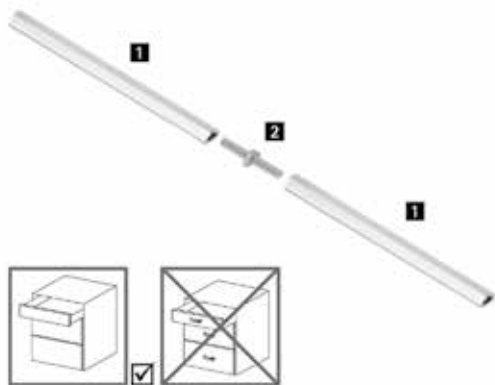

Система выдвижных ящиков AvanTech YOU с двойными боковинами

► Механизм открывания Push to open Silent для Quadro YOU

Синхронизация для механизма Push to open Silent (опционально)

- Рекомендуется при ширине корпуса от 600 мм

Штанга для синхронизации:

- Для нарезки под размер
- Длина 2000 мм
- Анодированный алюминий

Соединитель:

- Для соединения 2 штанг для синхронизации
- Пластик серого цвета

Наименование	Артикул	Кол-во
1 Штанга для синхронизации	9 236 718	1/100 шт.**
2 Соединитель	9 221 295	1/20 шт.**