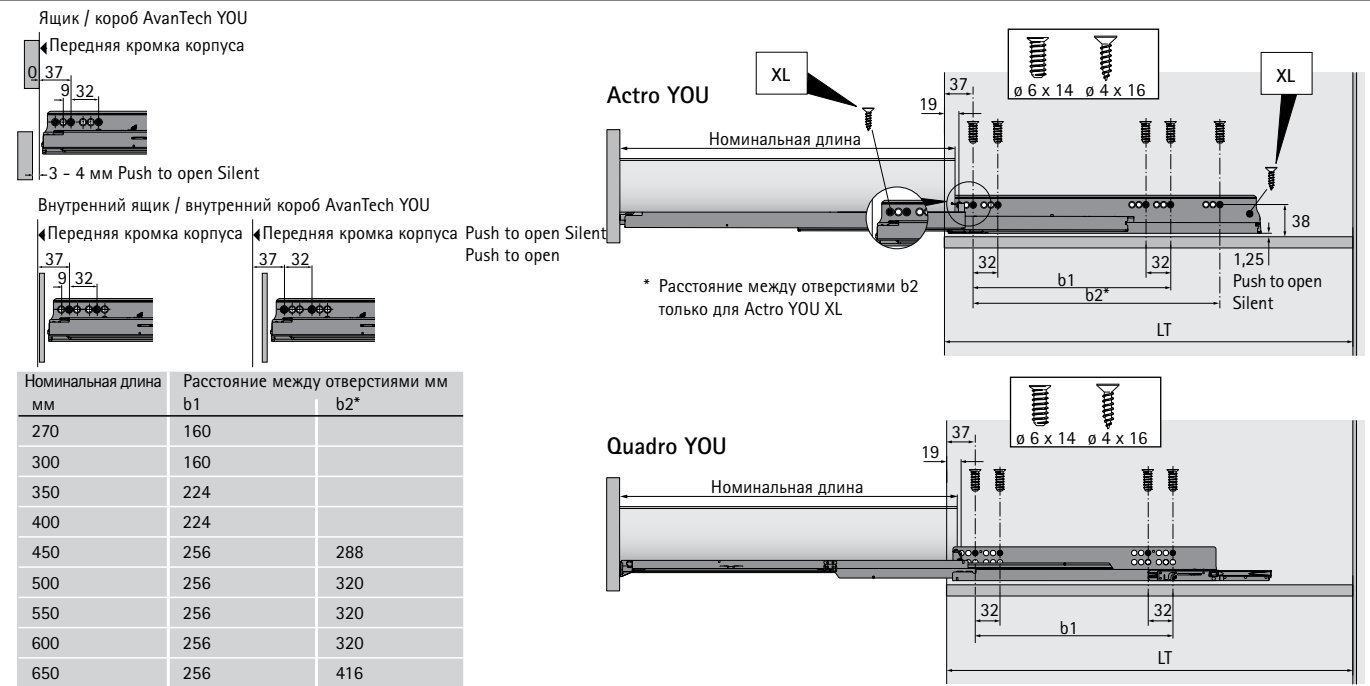

Монтажные размеры для направляющих Actro YOU / Quadro YOU

Дополнительно

▶ Варианты задней стенки	32 - 36	▶ Направляющие Actro YOU / Quadro YOU	52 - 61
▶ Варианты передней панели внутреннего ящика	38 - 45	▶ Механизм Push to open Silent	54 - 55, 58 - 59
▶ Декоративные компоненты	46 - 48	▶ Критерии качества	120
▶ Производственная техника	101 - 119