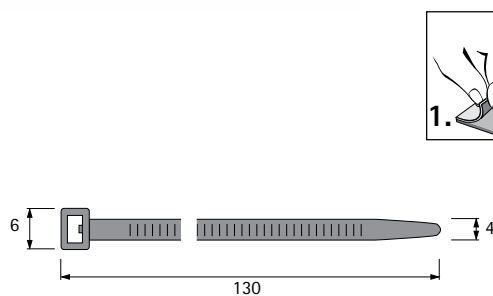

## Набор крепежа

Состав комплекта:

- ▶ 50 самоклеящихся планок
- ▶ 50 креплений для кабелей

Артикул	Кол-во
9 109 834*	1 компл.

\* по запросу