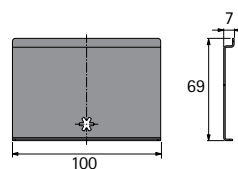

## Угол для задней стенки AvanTech YOU

- ▶ Для применения с системой открывания Easys
- ▶ Для применения с деревянной или стальной задней стенкой
- ▶ Сталь

Артикул	Кол-во
9 257 731	1 шт.

Ящик / короб с алюминиевой задней стенкой