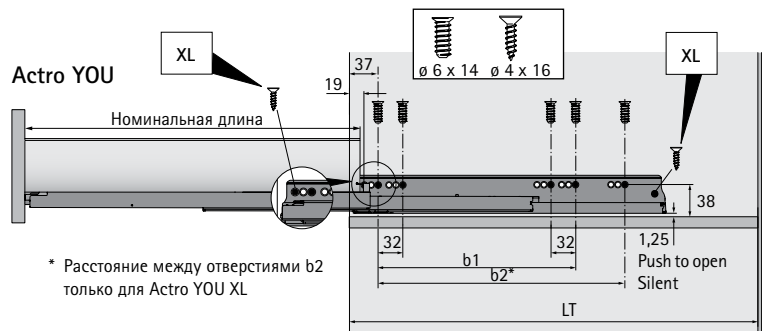

Монтажные размеры для направляющих Actro YOU / Quadro YOU

* Расстояние между отверстиями b2 только для Actro YOU XL