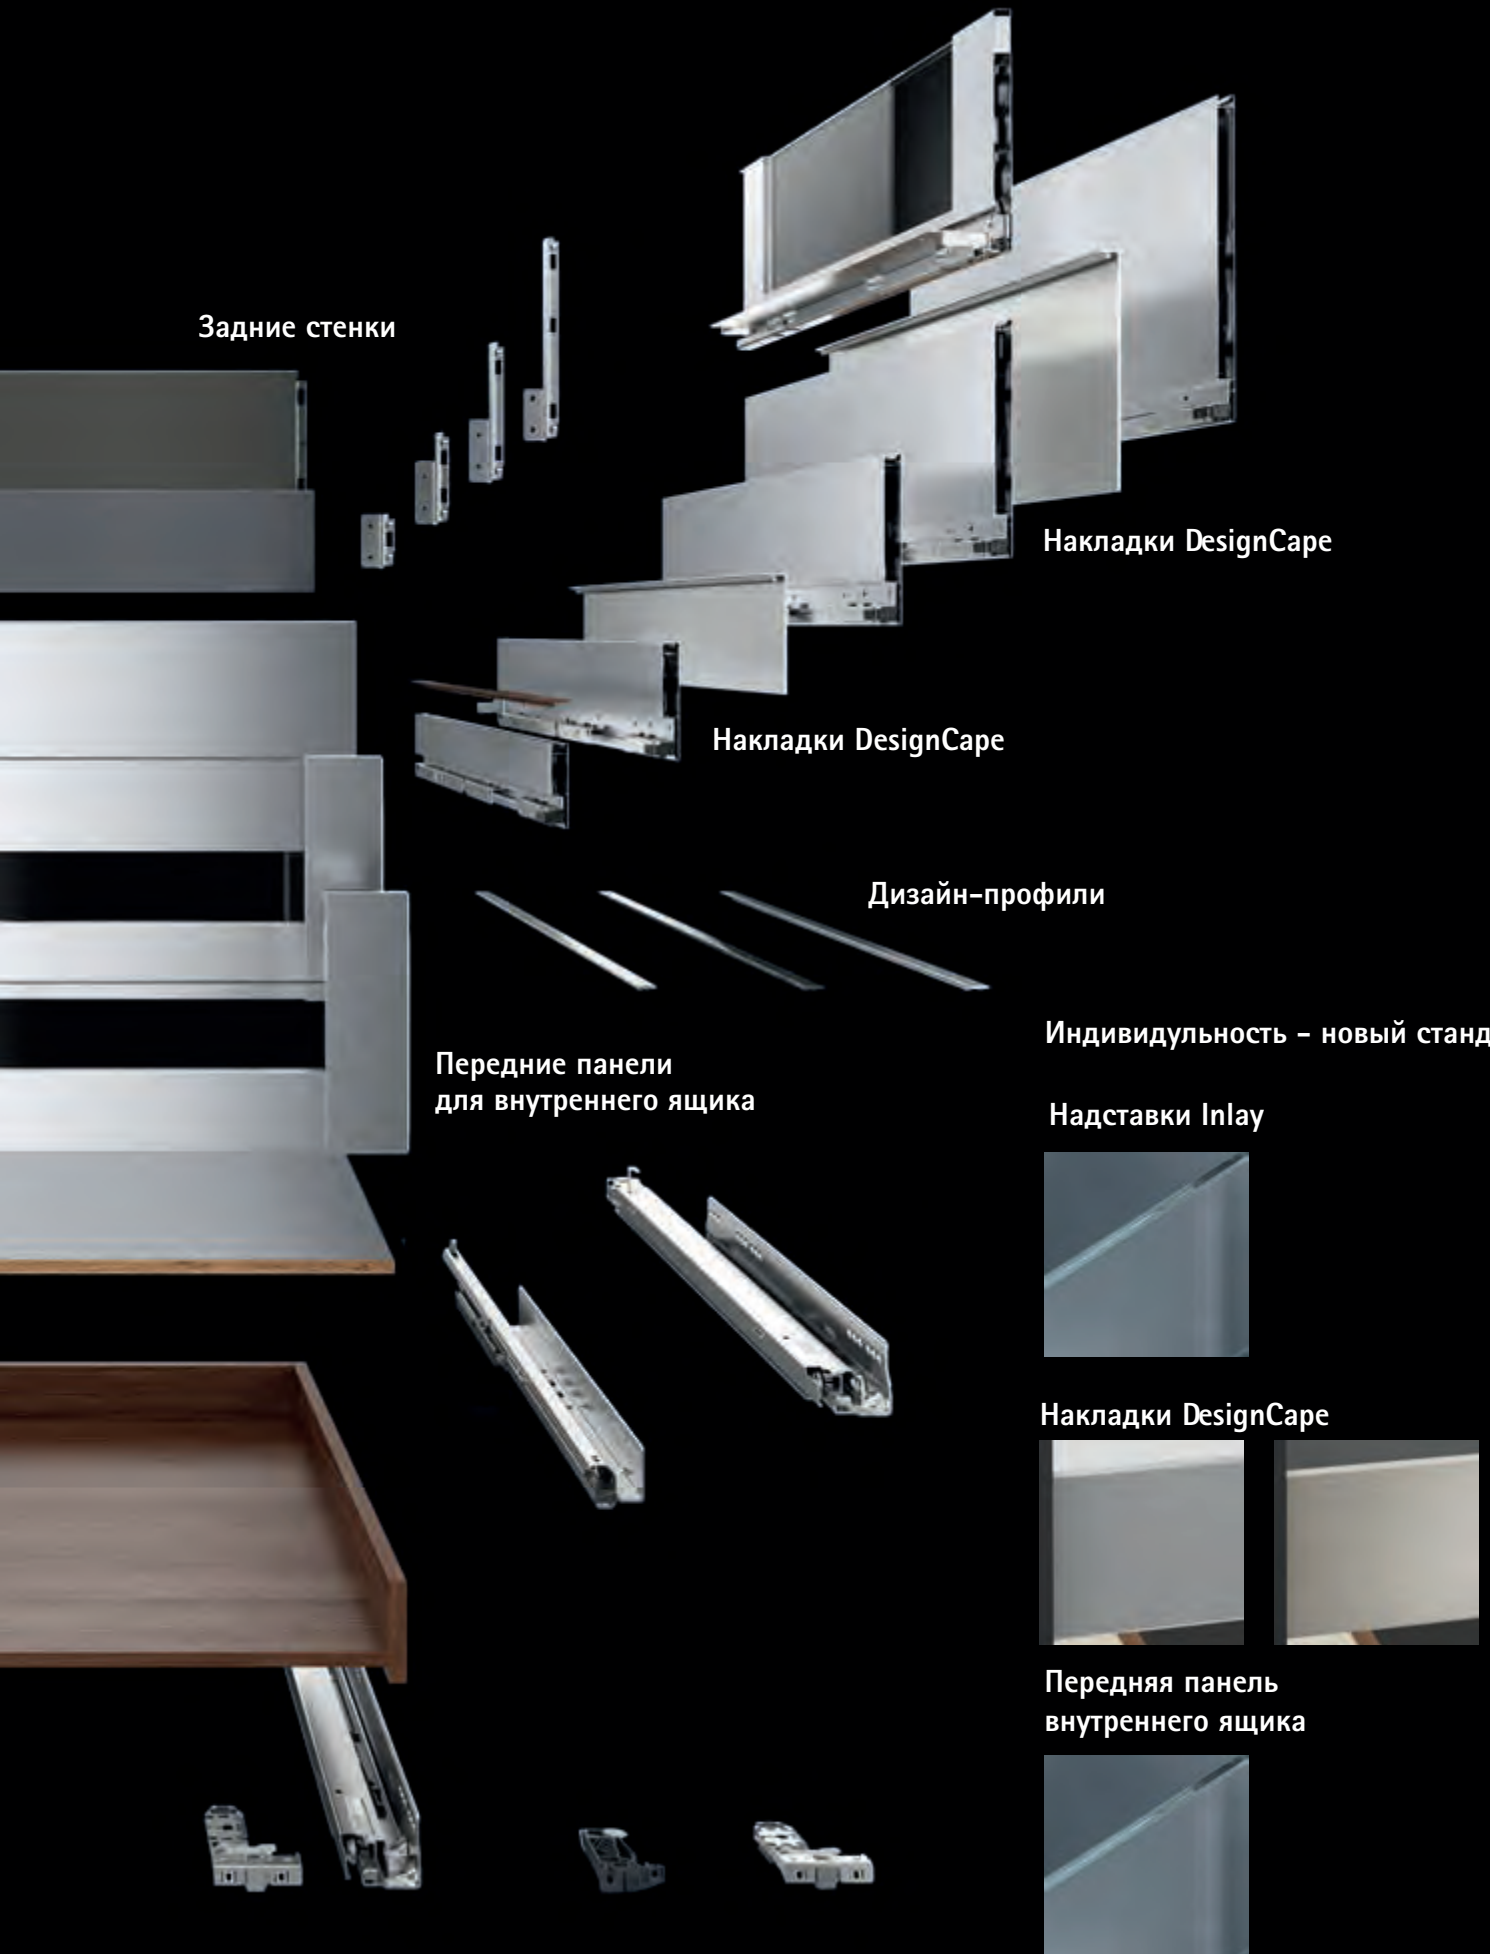

Надставки AvanTech YOU

Задние стенки

Накладки DesignCare

Накладки DesignCare

Дизайн-профили

Передние панели
для внутреннего ящика

Индивидуальность – новый стандарт

Надставки Inlay

Накладки DesignCare

Передняя панель
внутреннего ящика