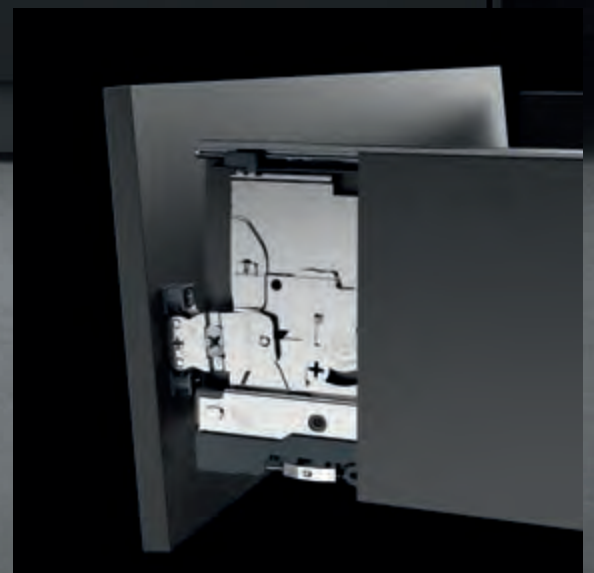

Дизайн-профиль на боковине выдвижного ящика – это не просто стильный акцент, но и функциональная деталь, за которой изящно скрыт регулятор наклона для удобного доступа с верхней стороны.