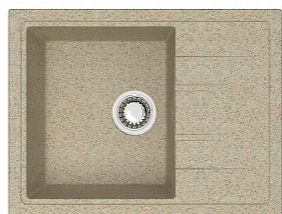

Кухонная мойка
модель 151(645*505)
(Q2 Бежевый)

Размер: 645x505x218 мм
Материал: Мрамор
Вес, кг: 12,5
Гарантия: 2 года
Тип монтажа: Врезной
Комплектация: Выпуск, сифон, перелив

Размер: 645x505x218 мм
Материал: Мрамор
Вес: кг 12,5
Гарантия: 2 года
Тип монтажа: Врезной
Комплектация: Выпуск, сифон, перелив
Страна производитель: Россия
Цвет: Песочный, Хлопок, Светло-серый, Терракот, Бежевый, Черный, Темно-Серый (Сифон в комплекте)
Конфигурация: Прямоугольная
Размер сливного отверстия: 3 ½ дюйма
Минимальный размер базы мм: 500
Размер коробки: 710x560x250 мм
Размер чаши: 438x355 мм
Наличие отверстия под смеситель: Нет
Расположение чаши: Универсальное