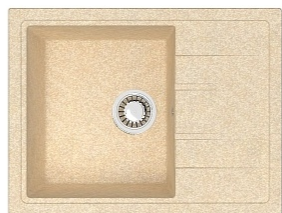

Цвет: Слоновая кость