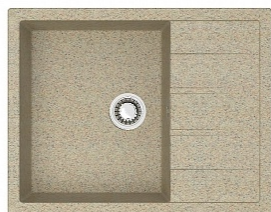

Цвет: Песочный