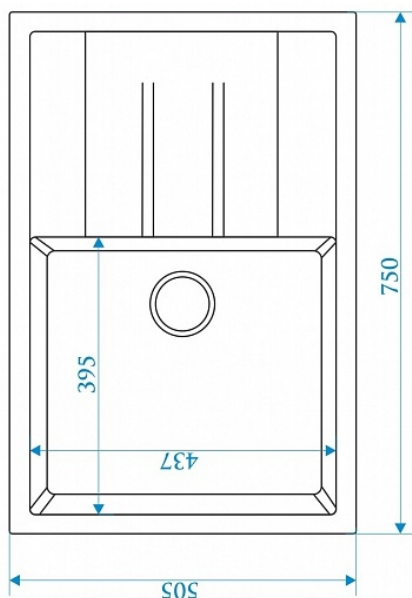

Кухонная мойка
модель 151(645*505)
(Q2 Бежевый)

Размер: 645x505x218 мм
Материал: Мрамор
Вес, кг: 12,5
Гарантия: 2 года
Тип монтажа: Врезной
Комплектация: Выпуск, сифон, перелив

Размер: 645x505x218 мм
Материал: Мрамор
Вес: кг 12,5
Гарантия: 2 года
Тип монтажа: Врезной
Комплектация: Выпуск, сифон, перелив
Страна производитель: Россия
Цвет: Песочный, Хлопок, Светло-серый, Терракот, Бежевый, Черный, Темно-Серый (Сифон в комплекте)
Конфигурация: Прямоугольная
Размер сливного отверстия: 3 ½ дюйма
Минимальный размер базы мм: 500
Размер коробки: 710x560x250 мм
Размер чаши: 438x355 мм
Наличие отверстия под смеситель: Нет
Расположение чаши: Универсальное

Кухонная мойка
модель 161(750*505)
(Q4 Черный)

Размер: 750x505x218 мм
Материал: Мрамор
Вес, кг: 14,5
Гарантия: 2 года
Тип монтажа: Врезной
Комплектация: Выпуск, сифон, перелив

Размер: 750x505x218 мм
Материал: Мрамор
Вес: кг 14,5
Гарантия: 2 года
Тип монтажа: Врезной
Комплектация: Выпуск, сифон, перелив
Страна производитель: Россия
Цвет: Песочный, Хлопок, Светло-серый, Терракот, Бежевый, Черный, Темно-Серый (Сифон в комплекте)
Конфигурация: Прямоугольная
Размер сливного отверстия: 3 ½ дюйма
Минимальный размер базы мм: 600
Размер коробки: 920x570x250 мм
Размер чаши: 437x395 мм
Наличие отверстия под смеситель: Нет
Расположение чаши: Универсальное