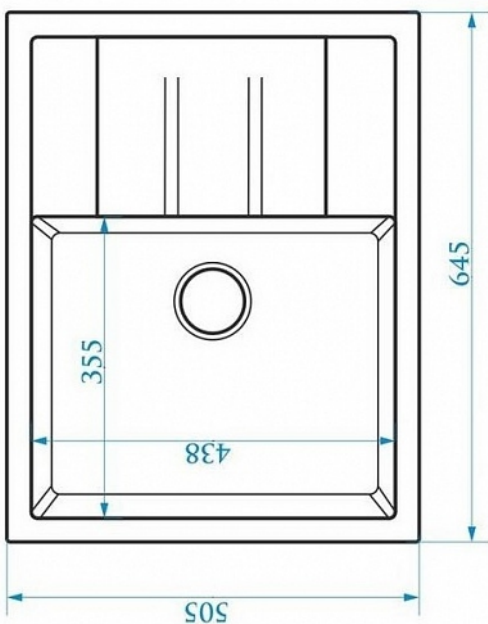

Кухонная мойка
модель 150(575*470)
(Q6 Слоновая кость)

Размер: 575x470x215 мм
Материал: Мрамор
Вес, кг: 11
Гарантия: 2 года
Тип монтажа: Врезной
Комплектация: Выпуск, сифон, перелив

Размер: 575x470x215 мм
Материал: Мрамор
Вес: кг 11
Гарантия: 2 года
Тип монтажа: Врезной
Комплектация: Выпуск, сифон, перелив
Страна производитель: Россия
Цвет: Песочный, Хлопок, Светло-серый, Терракот, Бежевый, Черный, Темно-Серый (Сифон в комплекте)
Конфигурация: Прямоугольная
Размер сливного отверстия: 3 ½ дюйма
Минимальный размер базы мм: 450
Размер коробки: 730x550x250 мм
Размер чаши: 398x325 мм
Наличие отверстия под смеситель: Нет
Расположение чаши: Универсальное

Кухонная мойка
модель 151(645*505)
(Q2 Бежевый)

Размер: 645x505x218 мм
Материал: Мрамор
Вес, кг: 12,5
Гарантия: 2 года
Тип монтажа: Врезной
Комплектация: Выпуск, сифон, перелив

Размер: 645x505x218 мм
Материал: Мрамор
Вес: кг 12,5
Гарантия: 2 года
Тип монтажа: Врезной
Комплектация: Выпуск, сифон, перелив
Страна производитель: Россия
Цвет: Песочный, Хлопок, Светло-серый, Терракот, Бежевый, Черный, Темно-Серый (Сифон в комплекте)
Конфигурация: Прямоугольная
Размер сливного отверстия: 3 ½ дюйма
Минимальный размер базы мм: 500
Размер коробки: 710x560x250 мм
Размер чаши: 438x355 мм
Наличие отверстия под смеситель: Нет
Расположение чаши: Универсальное

Кухонная мойка
модель 161(750*505)
(Q4 Черный)

Размер: 750x505x218 мм
Материал: Мрамор
Вес, кг: 14,5
Гарантия: 2 года
Тип монтажа: Врезной
Комплектация: Выпуск, сифон, перелив

Размер: 750x505x218 мм
Материал: Мрамор
Вес: кг 14,5
Гарантия: 2 года
Тип монтажа: Врезной
Комплектация: Выпуск, сифон, перелив
Страна производитель: Россия
Цвет: Песочный, Хлопок, Светло-серый, Терракот, Бежевый, Черный, Темно-Серый (Сифон в комплекте)
Конфигурация: Прямоугольная
Размер сливного отверстия: 3 ½ дюйма
Минимальный размер базы мм: 600
Размер коробки: 920x570x250 мм
Размер чаши: 437x395 мм
Наличие отверстия под смеситель: Нет
Расположение чаши: Универсальное