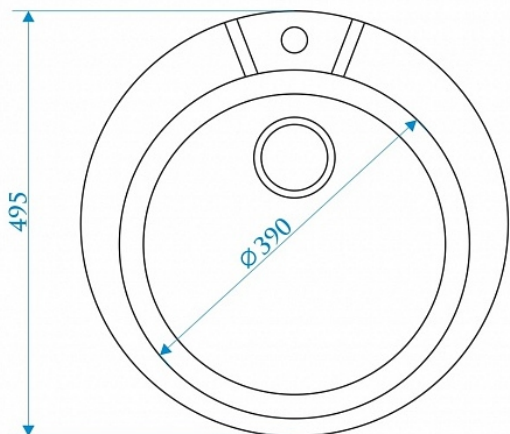

Кухонная мойка
модель 30 (D475)
(Q7 Хлопок)

Размер: 475x475x180 мм
Материал: Мрамор
Вес, кг: 8
Гарантия: 2 года
Тип монтажа: Врезной
Комплектация: Выпуск, сифон, перелив

Размер: 475x475x180 мм
Материал: Мрамор
Вес: кг 8
Гарантия: 2 года
Тип монтажа: Врезной
Комплектация: Выпуск, сифон, перелив
Страна производитель: Россия
Цвет: Песочный, Хлопок, Светло-серый, Терракот, Бежевый, Черный, Темно-Серый (Сифон в комплекте)
Конфигурация: Круглая
Размер сливного отверстия: 3 ½ дюйма
Минимальный размер базы мм: 450
Размер коробки: 540x540x250 мм
Размер чаши: 375 мм
Наличие отверстия под смеситель: Да
Расположение чаши: Универсальное

Кухонная мойка
модель 5 (D495)
(Q2 Бежевый)

Размер:	495x495x195 мм
Материал:	Мрамор
Вес, кг:	9,2
Гарантия:	2 года
Тип монтажа:	Врезной
Комплектация:	Выпуск, сифон, перелив

Размер:	495x495x195 мм
Материал:	Мрамор
Вес:	кг 9,2
Гарантия:	2 года
Тип монтажа:	Врезной
Комплектация:	Выпуск, сифон, перелив
Страна производитель:	Россия
Цвет:	Песочный, Хлопок, Светло-серый, Терракот, Бежевый, Черный, Темно-Серый (Сифон в комплекте)
Конфигурация:	Круглая
Размер сливного отверстия:	3 ½ дюйма
Минимальный размер базы мм:	450
Размер коробки:	550x520x250 мм
Размер чаши:	390 мм
Наличие отверстия под смеситель:	Да
Расположение чаши:	Универсальное

Кухонная мойка
модель 10 (575*440)
(Q10 Светло-серый)

Размер: 575x440x215 мм
Материал: Мрамор
Вес, кг: 9,3
Гарантия: 2 года
Тип монтажа: Врезной
Комплектация: Выпуск, сифон, перелив

Размер: 575x440x215 мм
Материал: Мрамор
Вес: кг 9,3
Гарантия: 2 года
Тип монтажа: Врезной
Комплектация: Выпуск, сифон, перелив
Страна производитель: Россия
Цвет: Песочный, Хлопок, Светло-серый, Терракот, Бежевый, Черный, Темно-Серый (Сифон в комплекте)
Конфигурация: Круглая
Размер сливного отверстия: 3 ½ дюйма
Минимальный размер базы мм: 450
Размер коробки: 540x540x250 мм
Размер чаши: 382 мм
Наличие отверстия под смеситель: Нет
Расположение чаши: Универсальное