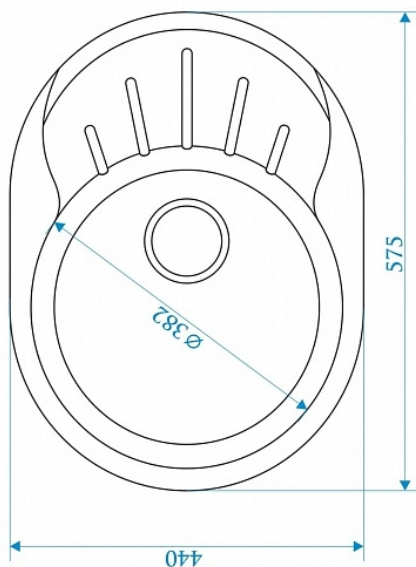

Кухонная мойка
модель 30 (D475)
(Q7 Хлопок)

Размер: 475x475x180 мм
Материал: Мрамор
Вес, кг: 8
Гарантия: 2 года
Тип монтажа: Врезной
Комплектация: Выпуск, сифон, перелив

Размер: 475x475x180 мм
Материал: Мрамор
Вес: кг 8
Гарантия: 2 года
Тип монтажа: Врезной
Комплектация: Выпуск, сифон, перелив
Страна производитель: Россия
Цвет: Песочный, Хлопок, Светло-серый, Терракот, Бежевый, Черный, Темно-Серый (Сифон в комплекте)
Конфигурация: Круглая
Размер сливного отверстия: 3 ½ дюйма
Минимальный размер базы мм: 450
Размер коробки: 540x540x250 мм
Размер чаши: 375 мм
Наличие отверстия под смеситель: Да
Расположение чаши: Универсальное

Кухонная мойка
модель 5 (D495)
(Q2 Бежевый)

Размер:	495x495x195 мм
Материал:	Мрамор
Вес, кг:	9,2
Гарантия:	2 года
Тип монтажа:	Врезной
Комплектация:	Выпуск, сифон, перелив

Размер:	495x495x195 мм
Материал:	Мрамор
Вес:	кг 9,2
Гарантия:	2 года
Тип монтажа:	Врезной
Комплектация:	Выпуск, сифон, перелив
Страна производитель:	Россия
Цвет:	Песочный, Хлопок, Светло-серый, Терракот, Бежевый, Черный, Темно-Серый (Сифон в комплекте)
Конфигурация:	Круглая
Размер сливного отверстия:	3 ½ дюйма
Минимальный размер базы мм:	450
Размер коробки:	550x520x250 мм
Размер чаши:	390 мм
Наличие отверстия под смеситель:	Да
Расположение чаши:	Универсальное

Кухонная мойка
модель 10 (575*440)
(Q10 Светло-серый)

Размер: 575x440x215 мм
Материал: Мрамор
Вес, кг: 9,3
Гарантия: 2 года
Тип монтажа: Врезной
Комплектация: Выпуск, сифон, перелив

Размер: 575x440x215 мм
Материал: Мрамор
Вес: кг 9,3
Гарантия: 2 года
Тип монтажа: Врезной
Комплектация: Выпуск, сифон, перелив
Страна производитель: Россия
Цвет: Песочный, Хлопок, Светло-серый, Терракот, Бежевый, Черный, Темно-Серый (Сифон в комплекте)
Конфигурация: Круглая
Размер сливного отверстия: 3 ½ дюйма
Минимальный размер базы мм: 450
Размер коробки: 540x540x250 мм
Размер чаши: 382 мм
Наличие отверстия под смеситель: Нет
Расположение чаши: Универсальное