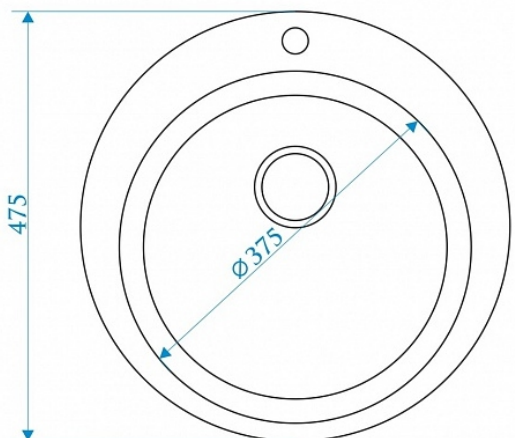

Кухонная мойка
модель 30 (D475)
(Q7 Хлопок)

Размер: 475x475x180 мм
Материал: Мрамор
Вес, кг: 8
Гарантия: 2 года
Тип монтажа: Врезной
Комплектация: Выпуск, сифон, перелив

Размер: 475x475x180 мм
Материал: Мрамор
Вес: кг 8
Гарантия: 2 года
Тип монтажа: Врезной
Комплектация: Выпуск, сифон, перелив
Страна производитель: Россия
Цвет: Песочный, Хлопок, Светло-серый, Терракот, Бежевый, Черный, Темно-Серый (Сифон в комплекте)
Конфигурация: Круглая
Размер сливного отверстия: 3 ½ дюйма
Минимальный размер базы мм: 450
Размер коробки: 540x540x250 мм
Размер чаши: 375 мм
Наличие отверстия под смеситель: Да
Расположение чаши: Универсальное

Кухонная мойка
модель 5 (D495)
(Q2 Бежевый)

Размер:	495x495x195 мм
Материал:	Мрамор
Вес, кг:	9,2
Гарантия:	2 года
Тип монтажа:	Врезной
Комплектация:	Выпуск, сифон, перелив

Размер:	495x495x195 мм
Материал:	Мрамор
Вес:	кг 9,2
Гарантия:	2 года
Тип монтажа:	Врезной
Комплектация:	Выпуск, сифон, перелив
Страна производитель:	Россия
Цвет:	Песочный, Хлопок, Светло-серый, Терракот, Бежевый, Черный, Темно-Серый (Сифон в комплекте)
Конфигурация:	Круглая
Размер сливного отверстия:	3 ½ дюйма
Минимальный размер базы мм:	450
Размер коробки:	550x520x250 мм
Размер чаши:	390 мм
Наличие отверстия под смеситель:	Да
Расположение чаши:	Универсальное

Кухонная мойка
модель 10 (575*440)
(Q10 Светло-серый)

Размер: 575x440x215 мм
Материал: Мрамор
Вес, кг: 9,3
Гарантия: 2 года
Тип монтажа: Врезной
Комплектация: Выпуск, сифон, перелив

Размер: 575x440x215 мм
Материал: Мрамор
Вес: кг 9,3
Гарантия: 2 года
Тип монтажа: Врезной
Комплектация: Выпуск, сифон, перелив
Страна производитель: Россия
Цвет: Песочный, Хлопок, Светло-серый, Терракот, Бежевый, Черный, Темно-Серый (Сифон в комплекте)
Конфигурация: Круглая
Размер сливного отверстия: 3 ½ дюйма
Минимальный размер базы мм: 450
Размер коробки: 540x540x250 мм
Размер чаши: 382 мм
Наличие отверстия под смеситель: Нет
Расположение чаши: Универсальное