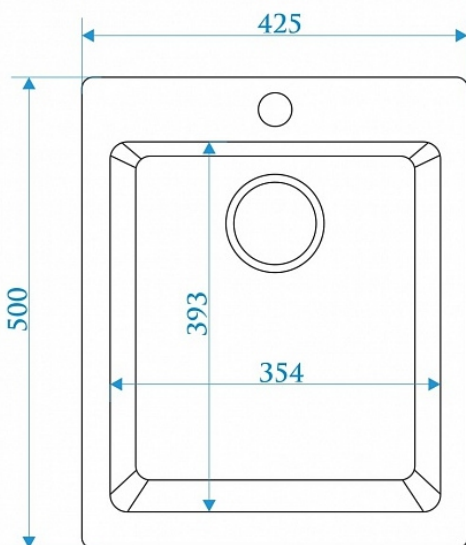

Размер: 425x500x195 мм
Материал: Мрамор
Вес, кг: 10,2
Гарантия: 2 года
Тип монтажа: Врезной
Комплектация: Выпуск, сифон, перелив

Размер: 425x500x195 мм
Материал: Мрамор
Вес: кг 10,2
Гарантия: 2 года
Тип монтажа: Врезной
Комплектация: Выпуск, сифон, перелив
Страна производитель: Россия
Цвет: Песочный, Хлопок, Светло-серый, Терракот, Бежевый, Черный, Темно-Серый (Сифон в комплекте)
Конфигурация: Квадратная
Размер сливного отверстия: 3 ½ дюйма
Минимальный размер базы, мм: 450
Размер коробки: 550x540x250 мм
Размер чаши: 393x354 мм
Наличие отверстия под смеситель: Да
Расположение чаши: Универсальное