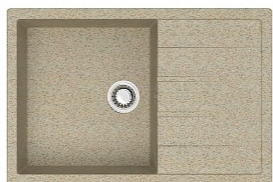

Кухонная мойка
модель 161(750*505)
(Q4 Черный)

Размер: 750x505x218 мм
Материал: Мрамор
Вес, кг: 14,5
Гарантия: 2 года
Тип монтажа: Врезной
Комплектация: Выпуск, сифон, перелив

Размер: 750x505x218 мм
Материал: Мрамор
Вес: кг 14,5
Гарантия: 2 года
Тип монтажа: Врезной
Комплектация: Выпуск, сифон, перелив
Страна производитель: Россия
Цвет: Песочный, Хлопок, Светло-серый, Терракот, Бежевый, Черный, Темно-Серый (Сифон в комплекте)
Конфигурация: Прямоугольная
Размер сливного отверстия: 3 ½ дюйма
Минимальный размер базы мм: 600
Размер коробки: 920x570x250 мм
Размер чаши: 437x395 мм
Наличие отверстия под смеситель: Нет
Расположение чаши: Универсальное