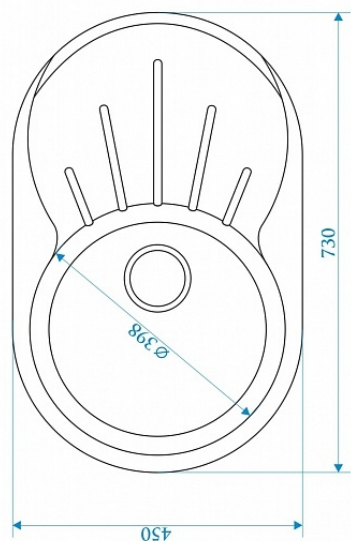

Кухонная мойка
модель 5 (D495)
(Q2 Бежевый)

Размер:	495x495x195 мм
Материал:	Мрамор
Вес, кг:	9,2
Гарантия:	2 года
Тип монтажа:	Врезной
Комплектация:	Выпуск, сифон, перелив

Размер:	495x495x195 мм
Материал:	Мрамор
Вес:	кг 9,2
Гарантия:	2 года
Тип монтажа:	Врезной
Комплектация:	Выпуск, сифон, перелив
Страна производитель:	Россия
Цвет:	Песочный, Хлопок, Светло-серый, Терракот, Бежевый, Черный, Темно-Серый (Сифон в комплекте)
Конфигурация:	Круглая
Размер сливного отверстия:	3 ½ дюйма
Минимальный размер базы мм:	450
Размер коробки:	550x520x250 мм
Размер чаши:	390 мм
Наличие отверстия под смеситель:	Да
Расположение чаши:	Универсальное

Кухонная мойка
модель 10 (575*440)
(Q10 Светло-серый)

Размер: 575x440x215 мм
Материал: Мрамор
Вес, кг: 9,3
Гарантия: 2 года
Тип монтажа: Врезной
Комплектация: Выпуск, сифон, перелив

Размер: 575x440x215 мм
Материал: Мрамор
Вес: кг 9,3
Гарантия: 2 года
Тип монтажа: Врезной
Комплектация: Выпуск, сифон, перелив
Страна производитель: Россия
Цвет: Песочный, Хлопок, Светло-серый, Терракот, Бежевый, Черный, Темно-Серый (Сифон в комплекте)
Конфигурация: Круглая
Размер сливного отверстия: 3 ½ дюйма
Минимальный размер базы мм: 450
Размер коробки: 540x540x250 мм
Размер чаши: 382 мм
Наличие отверстия под смеситель: Нет
Расположение чаши: Универсальное

Кухонная мойка
модель 110(730*450)
(Q8 Темно-серый)

Размер: 730x450x210 мм
Материал: Мрамор
Вес, кг: 13
Гарантия: 2 года
Тип монтажа: Врезной
Комплектация: Выпуск, сифон, перелив

Размер: 730x450x210 мм
Материал: Мрамор
Вес: кг 15
Гарантия: 2 года
Тип монтажа: Врезной
Комплектация: Выпуск, сифон, перелив
Страна производитель: Россия
Цвет: Песочный, Хлопок, Светло-серый, Терракот, Бежевый, Черный, Темно-Серый (Сифон в комплекте)
Конфигурация: Овальная
Размер сливного отверстия: 3 ½ дюйма
Минимальный размер базы мм: 450
Размер коробки: 740x540x250 мм
Размер чаши: 398 мм
Наличие отверстия под смеситель: Нет
Расположение чаши: Универсальное