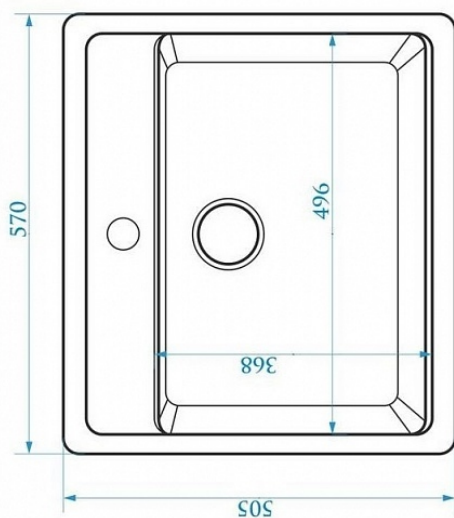

Размер: 425x500x195 мм
Материал: Мрамор
Вес: кг 10,2
Гарантия: 2 года
Тип монтажа: Врезной
Комплектация: Выпуск, сифон, перелив
Страна производитель: Россия
Цвет: Песочный, Хлопок, Светло-серый, Терракот, Бежевый, Черный, Темно-Серый (Сифон в комплекте)
Конфигурация: Квадратная
Размер сливного отверстия: 3 ½ дюйма
Минимальный размер базы, мм: 450
Размер коробки: 550x540x250 мм
Размер чаши: 393x354 мм
Наличие отверстия под смеситель: Да
Расположение чаши: Универсальное

Кухонная мойка
модель 9 (570*505)
(Q7 Хлопок)

Размер: 570x505x200 мм
Материал: Мрамор
Вес, кг: 12
Гарантия: 2 года
Тип монтажа: Врезной
Комплектация: Выпуск, сифон, перелив

Размер: 570x505x200 мм
Материал: Мрамор
Вес: кг 12
Гарантия: 2 года
Тип монтажа: Врезной
Комплектация: Выпуск, сифон, перелив
Страна производитель: Россия
Цвет: Песочный, Хлопок, Светло-серый, Терракот, Бежевый, Черный, Темно-Серый (Сифон в комплекте)
Конфигурация: Квадратная
Размер сливного отверстия: 3 ½ дюйма
Минимальный размер базы мм: 600
Размер коробки: 720x540x250 мм
Размер чаши: 496x368 мм
Наличие отверстия под смеситель: Да
Расположение чаши: Универсальное

Кухонная мойка
модель 30 (D475)
(Q7 Хлопок)

Размер: 475x475x180 мм
Материал: Мрамор
Вес, кг: 8
Гарантия: 2 года
Тип монтажа: Врезной
Комплектация: Выпуск, сифон, перелив

Размер: 475x475x180 мм
Материал: Мрамор
Вес: кг 8
Гарантия: 2 года
Тип монтажа: Врезной
Комплектация: Выпуск, сифон, перелив
Страна производитель: Россия
Цвет: Песочный, Хлопок, Светло-серый, Терракот, Бежевый, Черный, Темно-Серый (Сифон в комплекте)
Конфигурация: Круглая
Размер сливного отверстия: 3 ½ дюйма
Минимальный размер базы мм: 450
Размер коробки: 540x540x250 мм
Размер чаши: 375 мм
Наличие отверстия под смеситель: Да
Расположение чаши: Универсальное