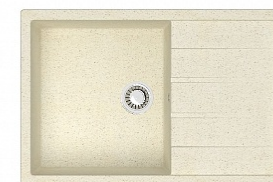

Цвет: Бежевый