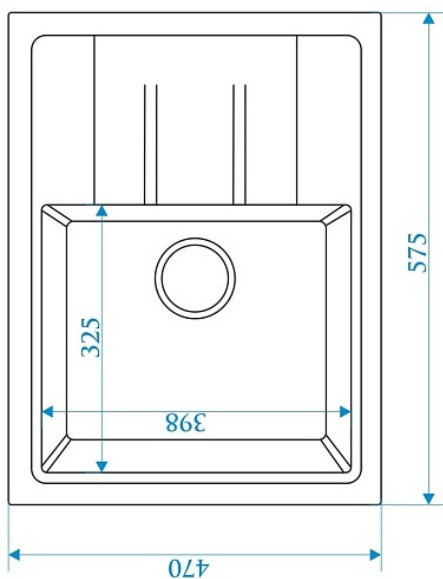

Кухонная мойка
модель 10 (575*440)
(Q10 Светло-серый)

Размер: 575x440x215 мм
Материал: Мрамор
Вес, кг: 9,3
Гарантия: 2 года
Тип монтажа: Врезной
Комплектация: Выпуск, сифон, перелив

Размер: 575x440x215 мм
Материал: Мрамор
Вес: кг 9,3
Гарантия: 2 года
Тип монтажа: Врезной
Комплектация: Выпуск, сифон, перелив
Страна производитель: Россия
Цвет: Песочный, Хлопок, Светло-серый, Терракот, Бежевый, Черный, Темно-Серый (Сифон в комплекте)
Конфигурация: Круглая
Размер сливного отверстия: 3 ½ дюйма
Минимальный размер базы мм: 450
Размер коробки: 540x540x250 мм
Размер чаши: 382 мм
Наличие отверстия под смеситель: Нет
Расположение чаши: Универсальное

Кухонная мойка
модель 110(730*450)
(Q8 Темно-серый)

Размер: 730x450x210 мм
Материал: Мрамор
Вес, кг: 13
Гарантия: 2 года
Тип монтажа: Врезной
Комплектация: Выпуск, сифон, перелив

Размер: 730x450x210 мм
Материал: Мрамор
Вес: кг 15
Гарантия: 2 года
Тип монтажа: Врезной
Комплектация: Выпуск, сифон, перелив
Страна производитель: Россия
Цвет: Песочный, Хлопок, Светло-серый, Терракот, Бежевый, Черный, Темно-Серый (Сифон в комплекте)
Конфигурация: Овальная
Размер сливного отверстия: 3 ½ дюйма
Минимальный размер базы мм: 450
Размер коробки: 740x540x250 мм
Размер чаши: 398 мм
Наличие отверстия под смеситель: Нет
Расположение чаши: Универсальное

Кухонная мойка
модель 150(575*470)
(Q6 Слоновая кость)

Размер: 575x470x215 мм
Материал: Мрамор
Вес, кг: 11
Гарантия: 2 года
Тип монтажа: Врезной
Комплектация: Выпуск, сифон, перелив

Размер: 575x470x215 мм
Материал: Мрамор
Вес: кг 11
Гарантия: 2 года
Тип монтажа: Врезной
Комплектация: Выпуск, сифон, перелив
Страна производитель: Россия
Цвет: Песочный, Хлопок, Светло-серый, Терракот, Бежевый, Черный, Темно-Серый (Сифон в комплекте)
Конфигурация: Прямоугольная
Размер сливного отверстия: 3 ½ дюйма
Минимальный размер базы мм: 450
Размер коробки: 730x550x250 мм
Размер чаши: 398x325 мм
Наличие отверстия под смеситель: Нет
Расположение чаши: Универсальное