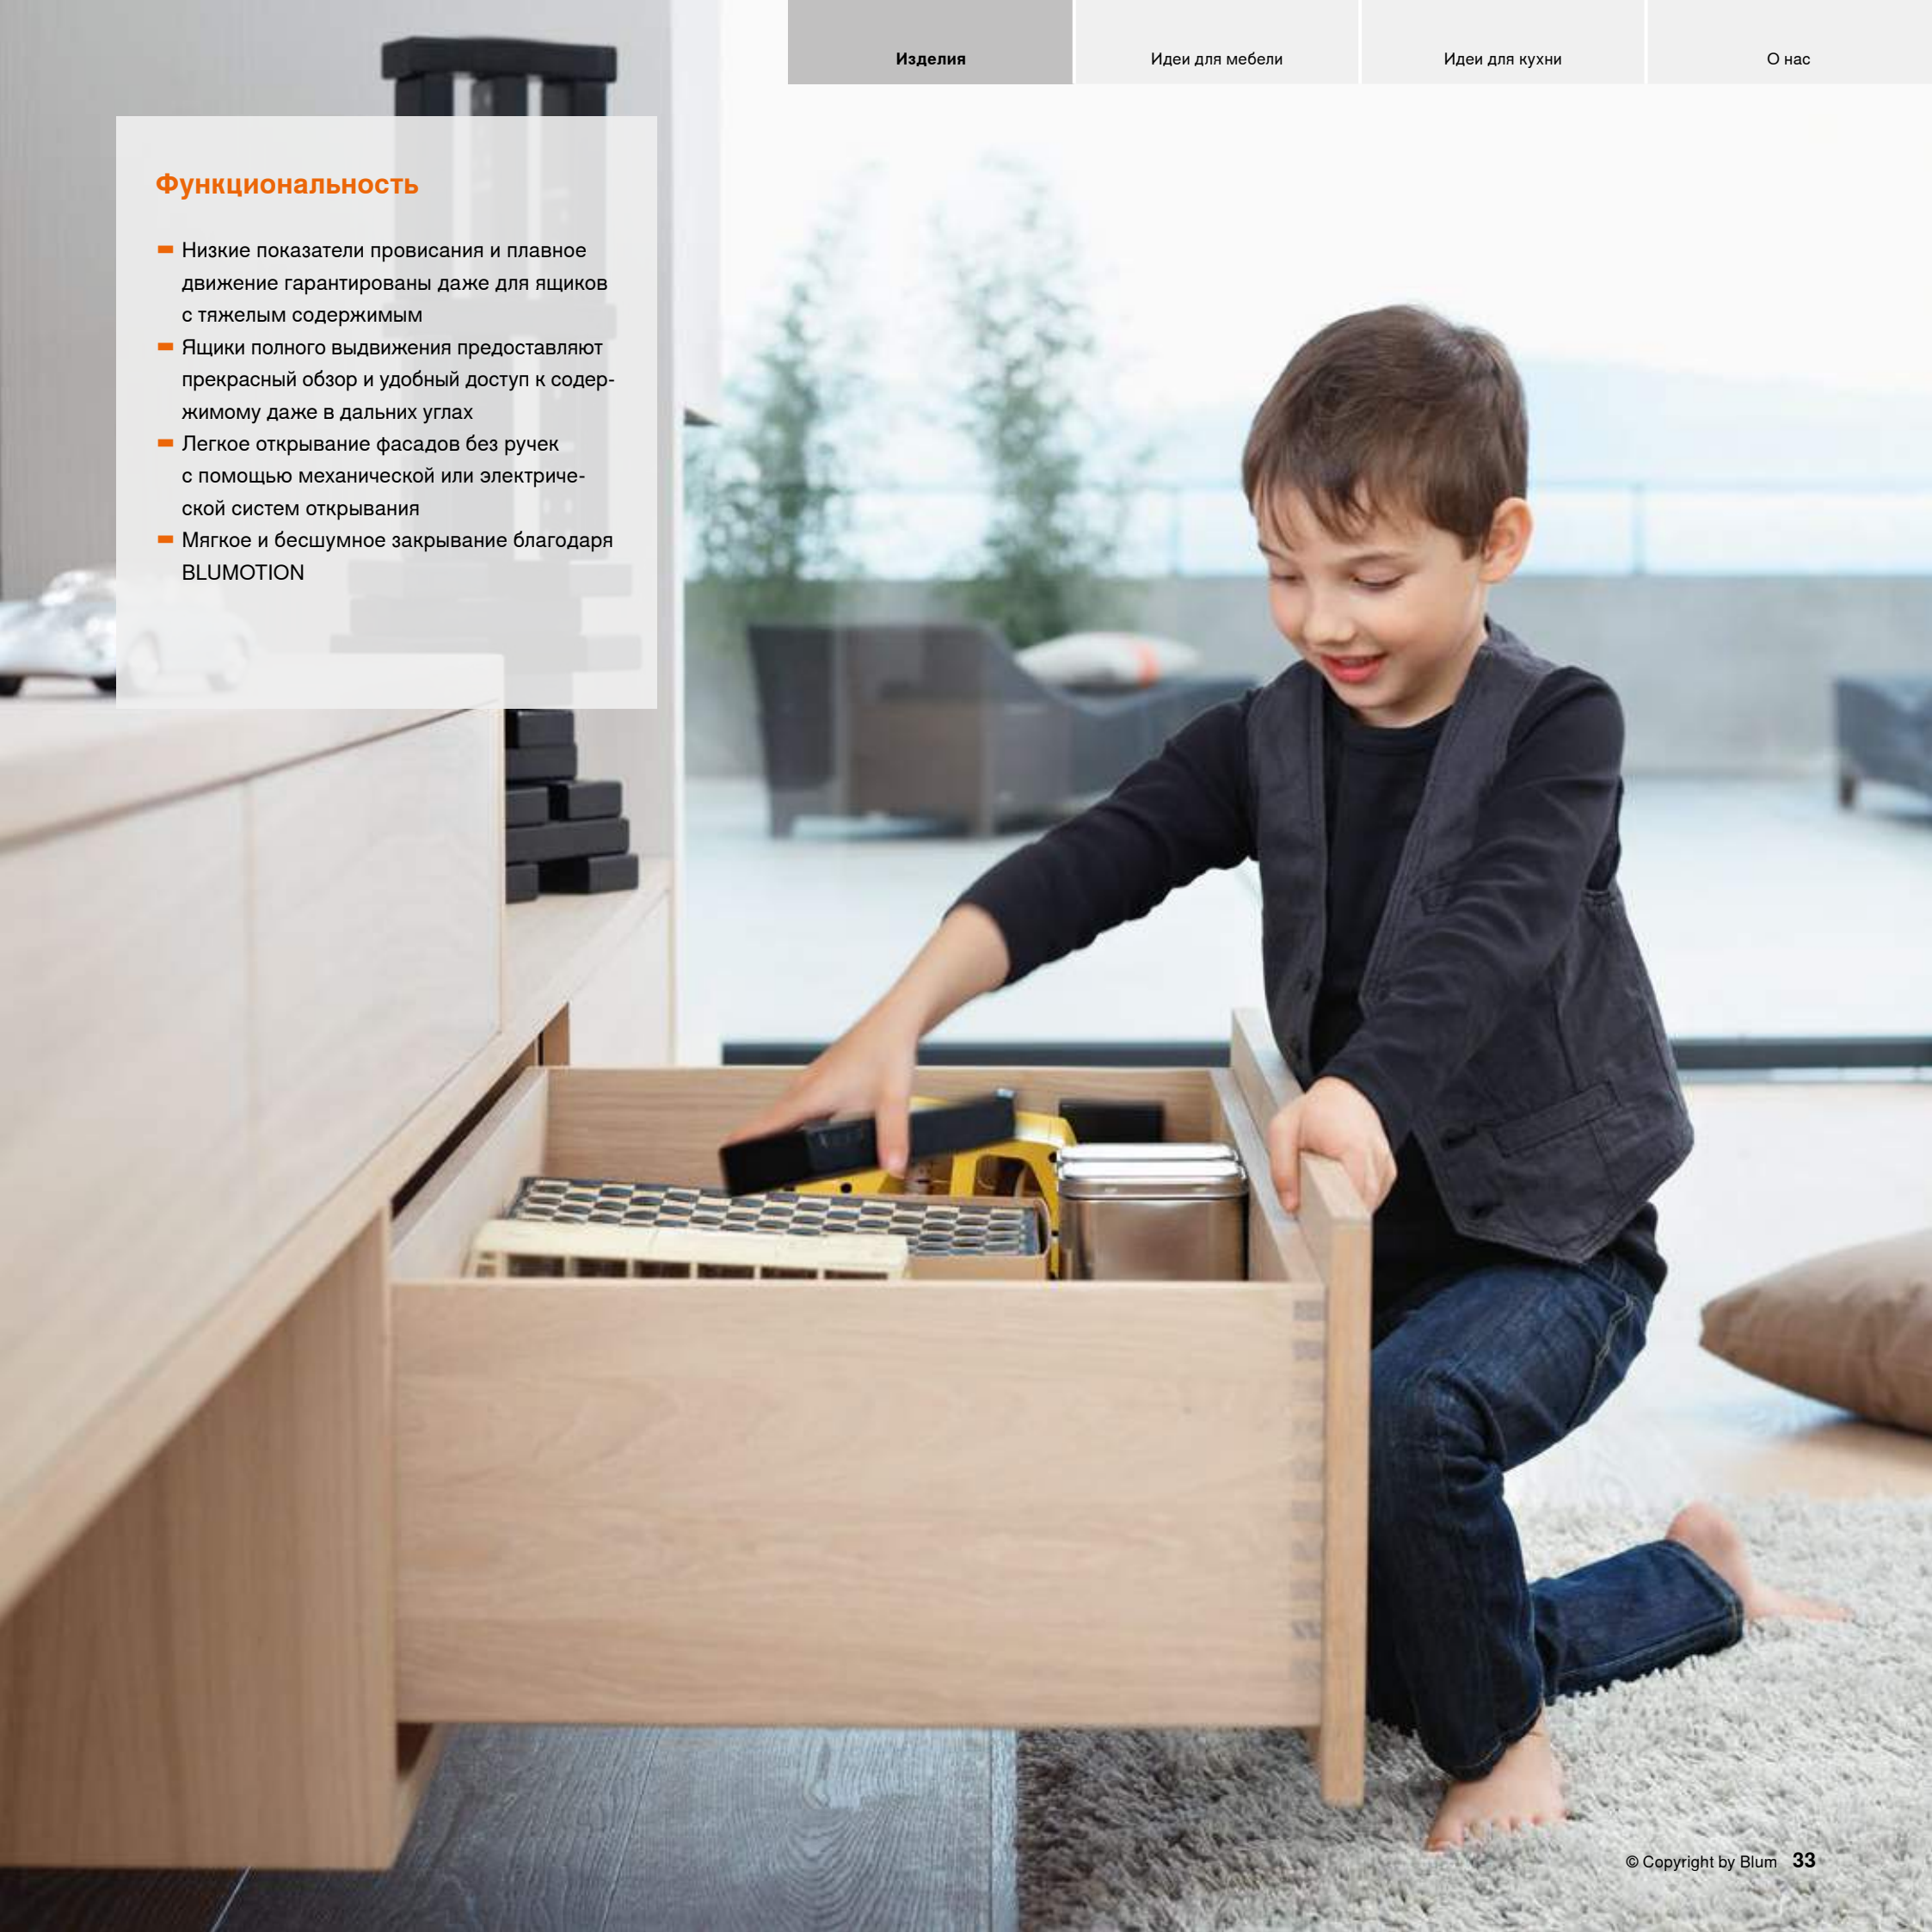

Функциональность

- Низкие показатели провисания и плавное движение гарантированы даже для ящиков с тяжелым содержимым
- Ящики полного выдвижения предоставляют прекрасный обзор и удобный доступ к содержимому даже в дальних углах
- Легкое открывание фасадов без ручек с помощью механической или электрической систем открывания
- Мягкое и бесшумное закрывание благодаря BLUMOTION