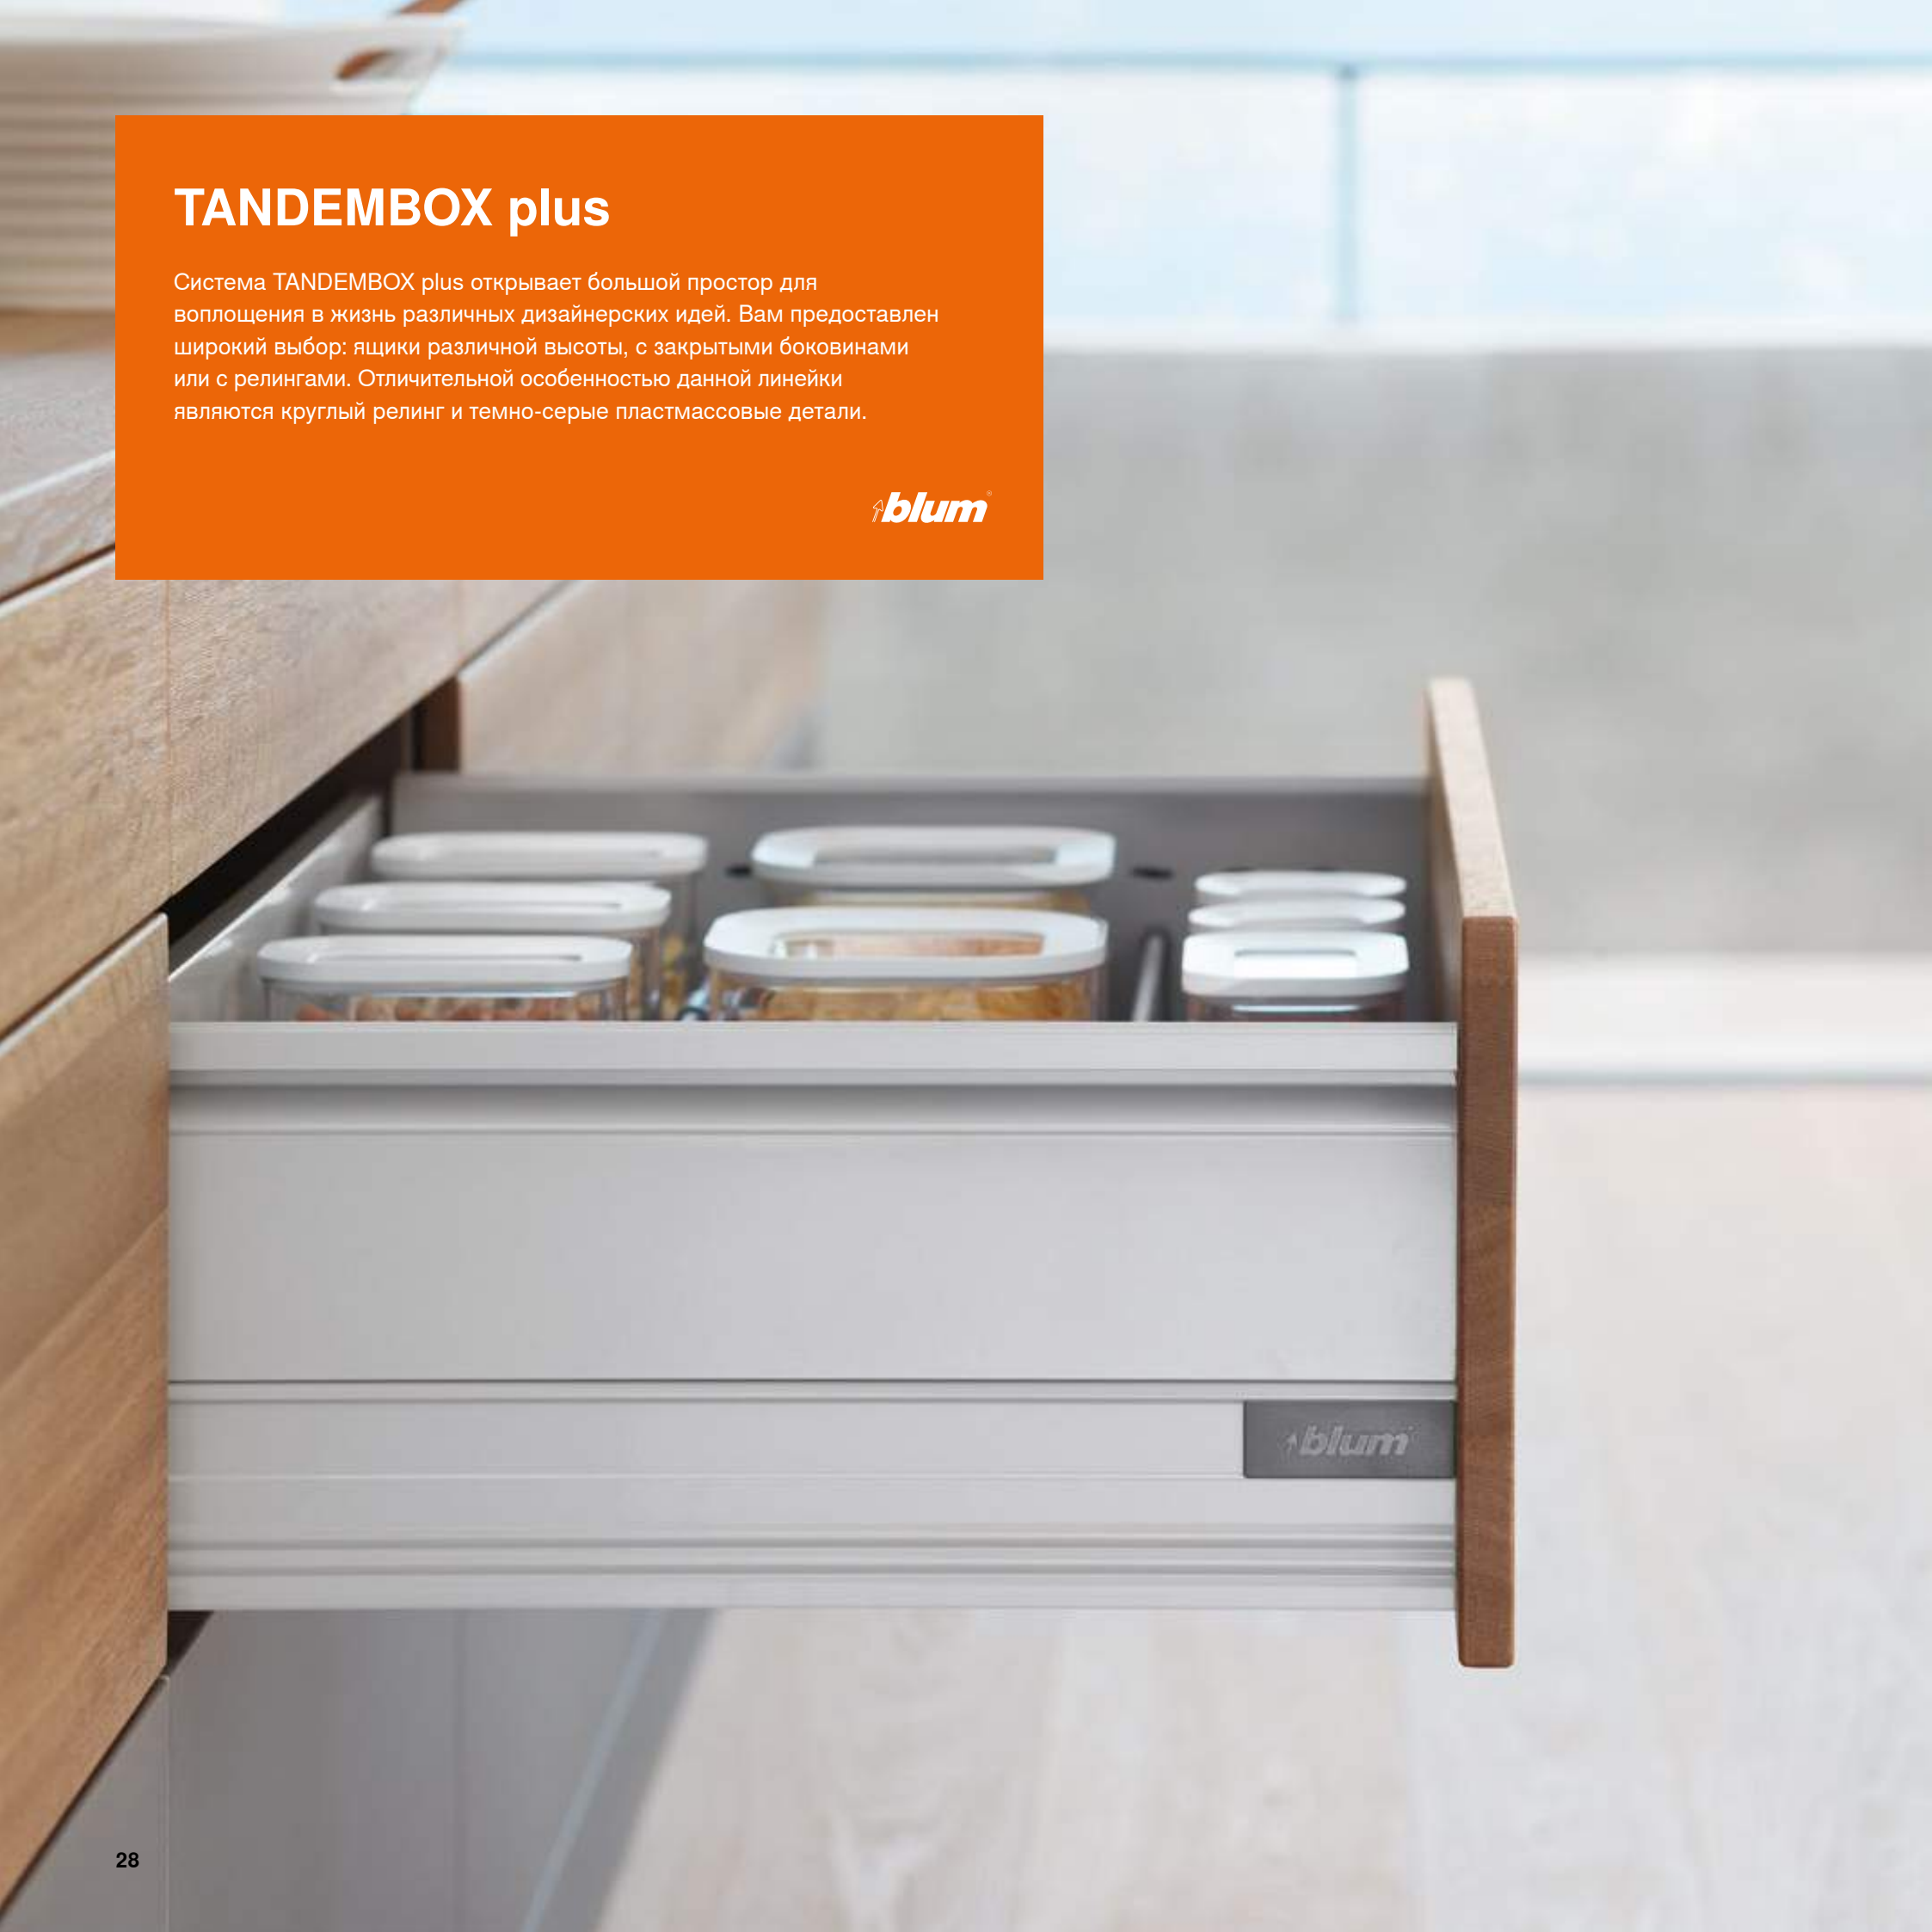

TANDEMBOX plus

Система TANDEMBOX plus открывает большой простор для воплощения в жизнь различных дизайнерских идей. Вам предоставлен широкий выбор: ящики различной высоты, с закрытыми боковинами или с релингами. Отличительной особенностью данной линейки являются круглый релинг и темно-серые пластмассовые детали.

blum