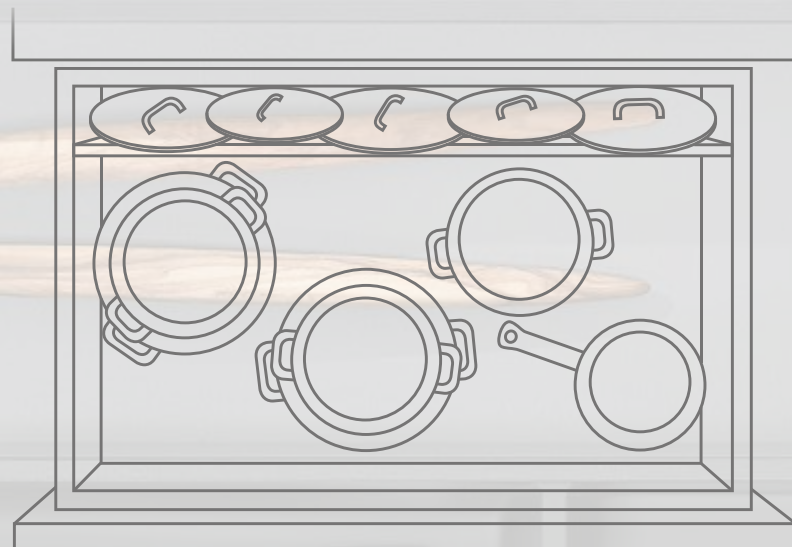

Частичное выдвижение

Полное выдвижение

В нижних шкафах кухни лучше отказаться от использования дверей.