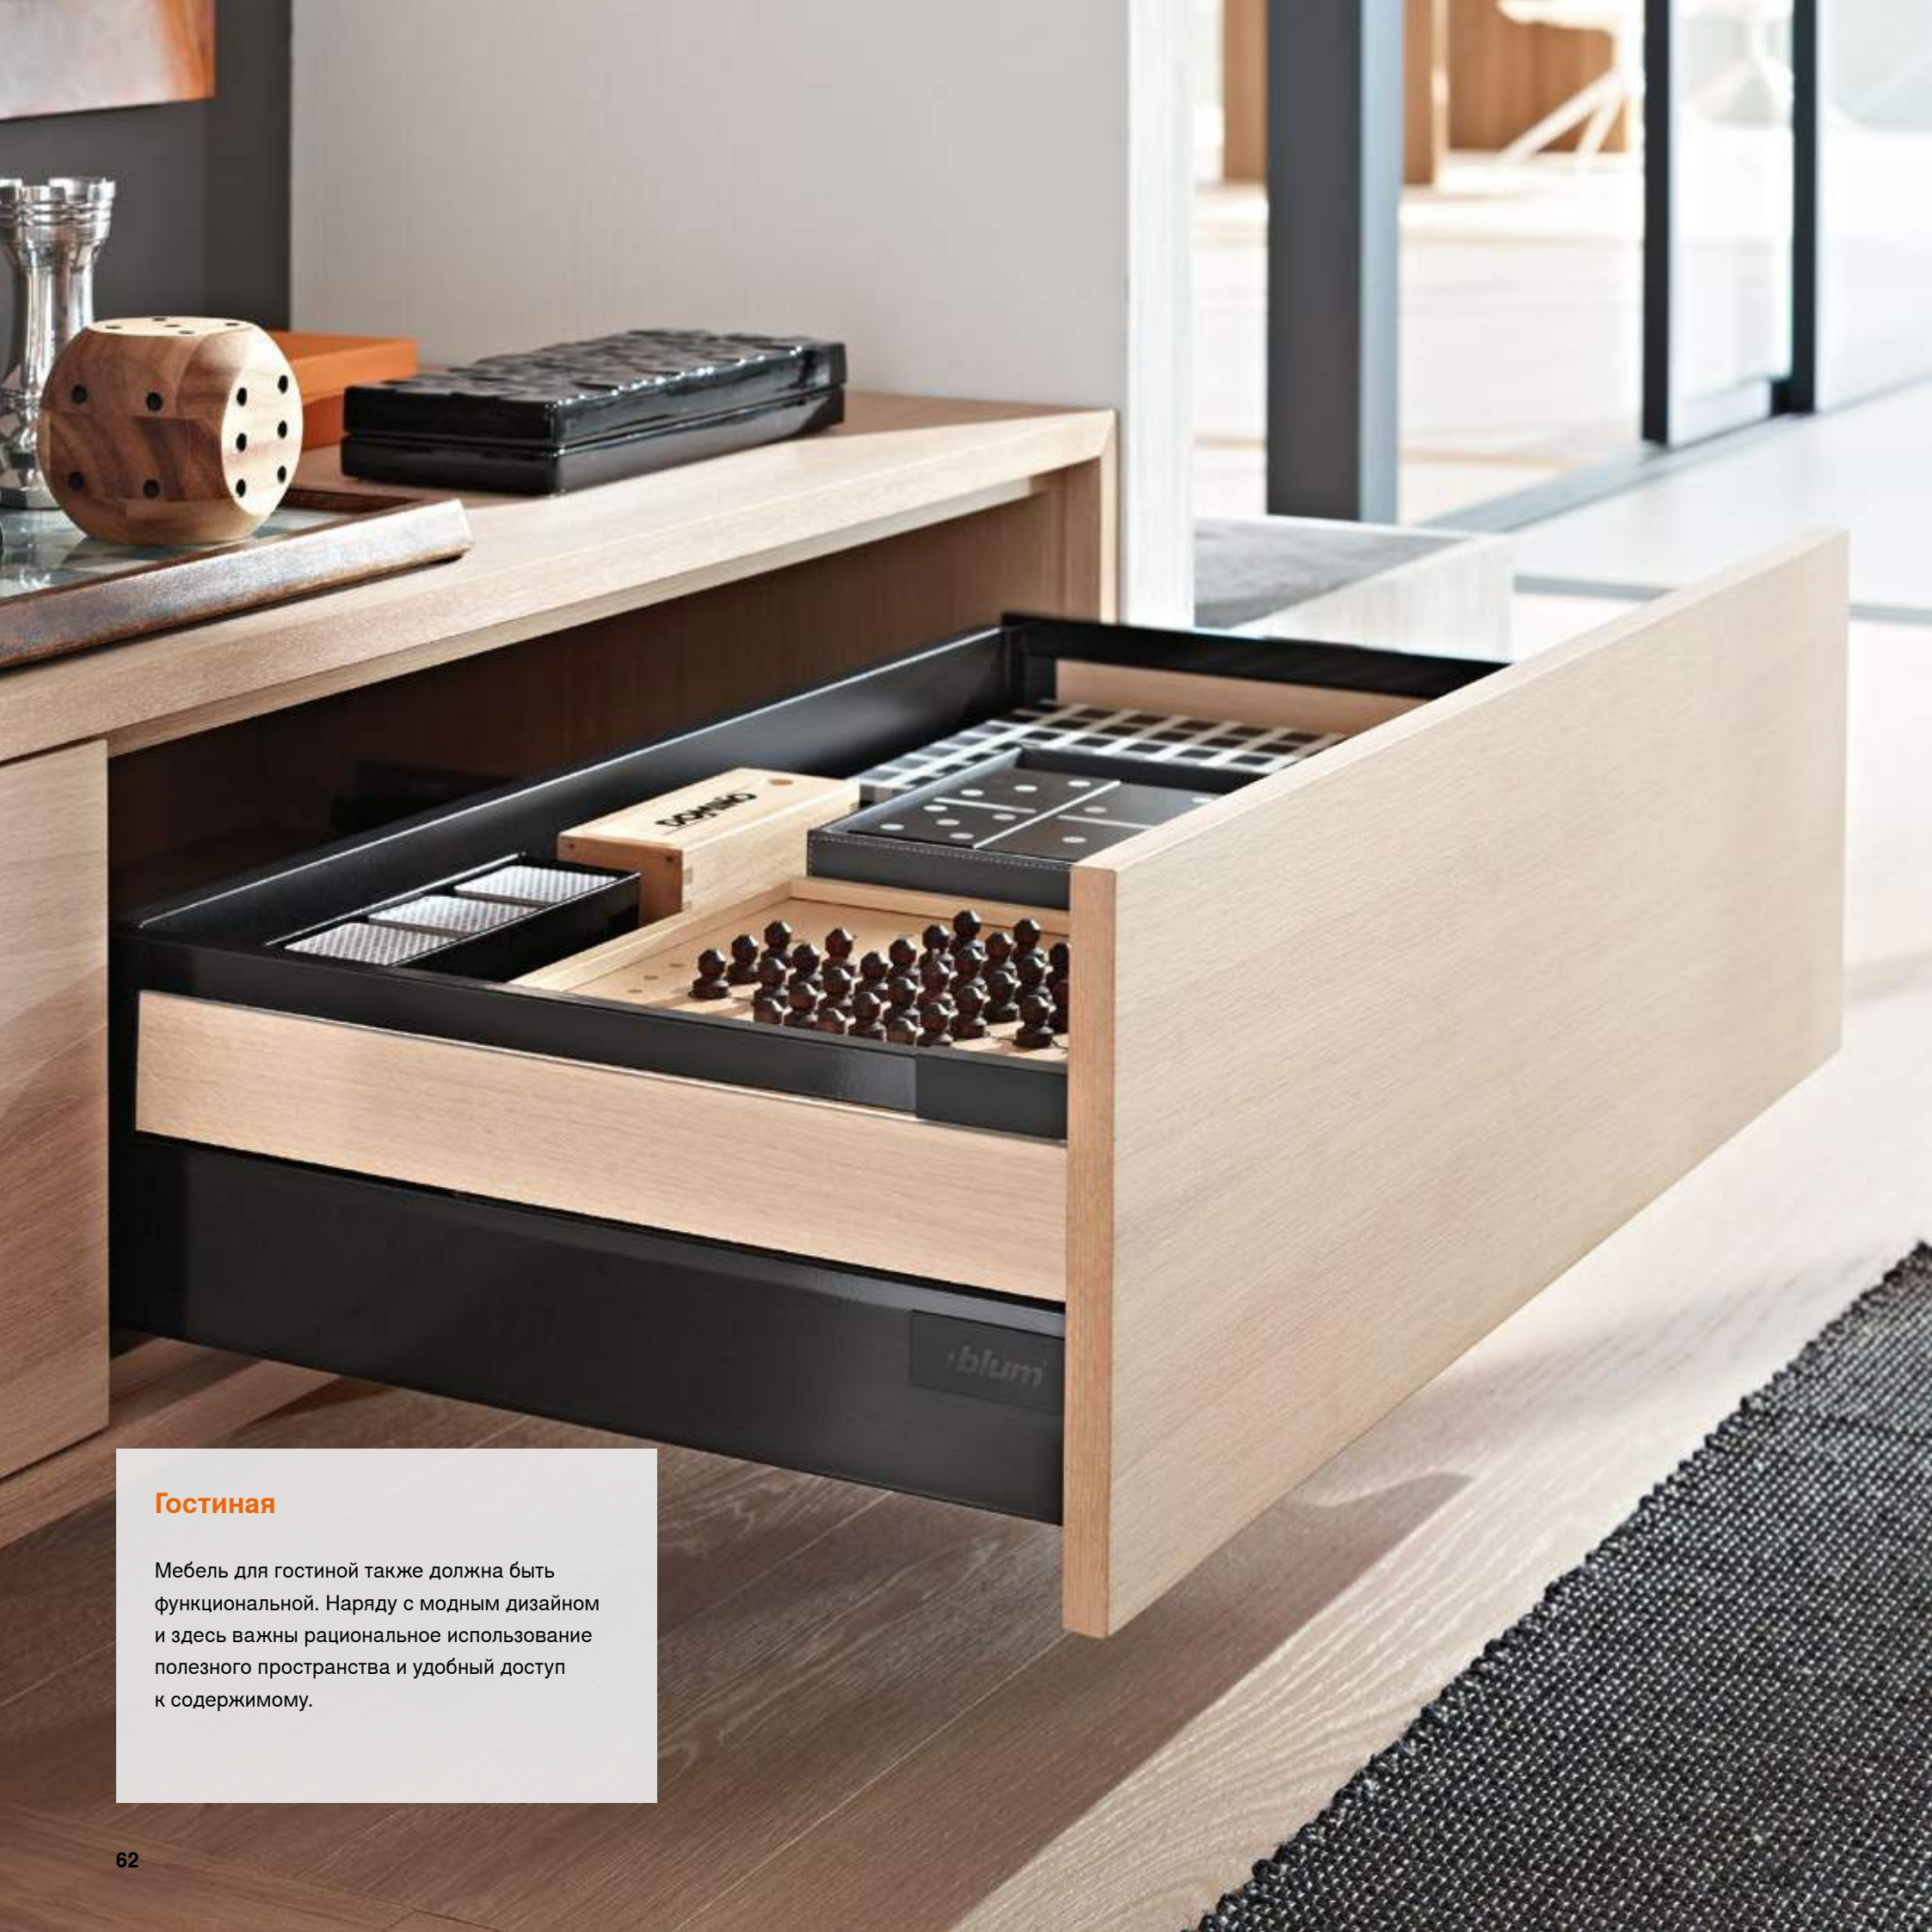

Гостиная

Мебель для гостиной также должна быть функциональной. Наряду с модным дизайном и здесь важны рациональное использование полезного пространства и удобный доступ к содержимому.