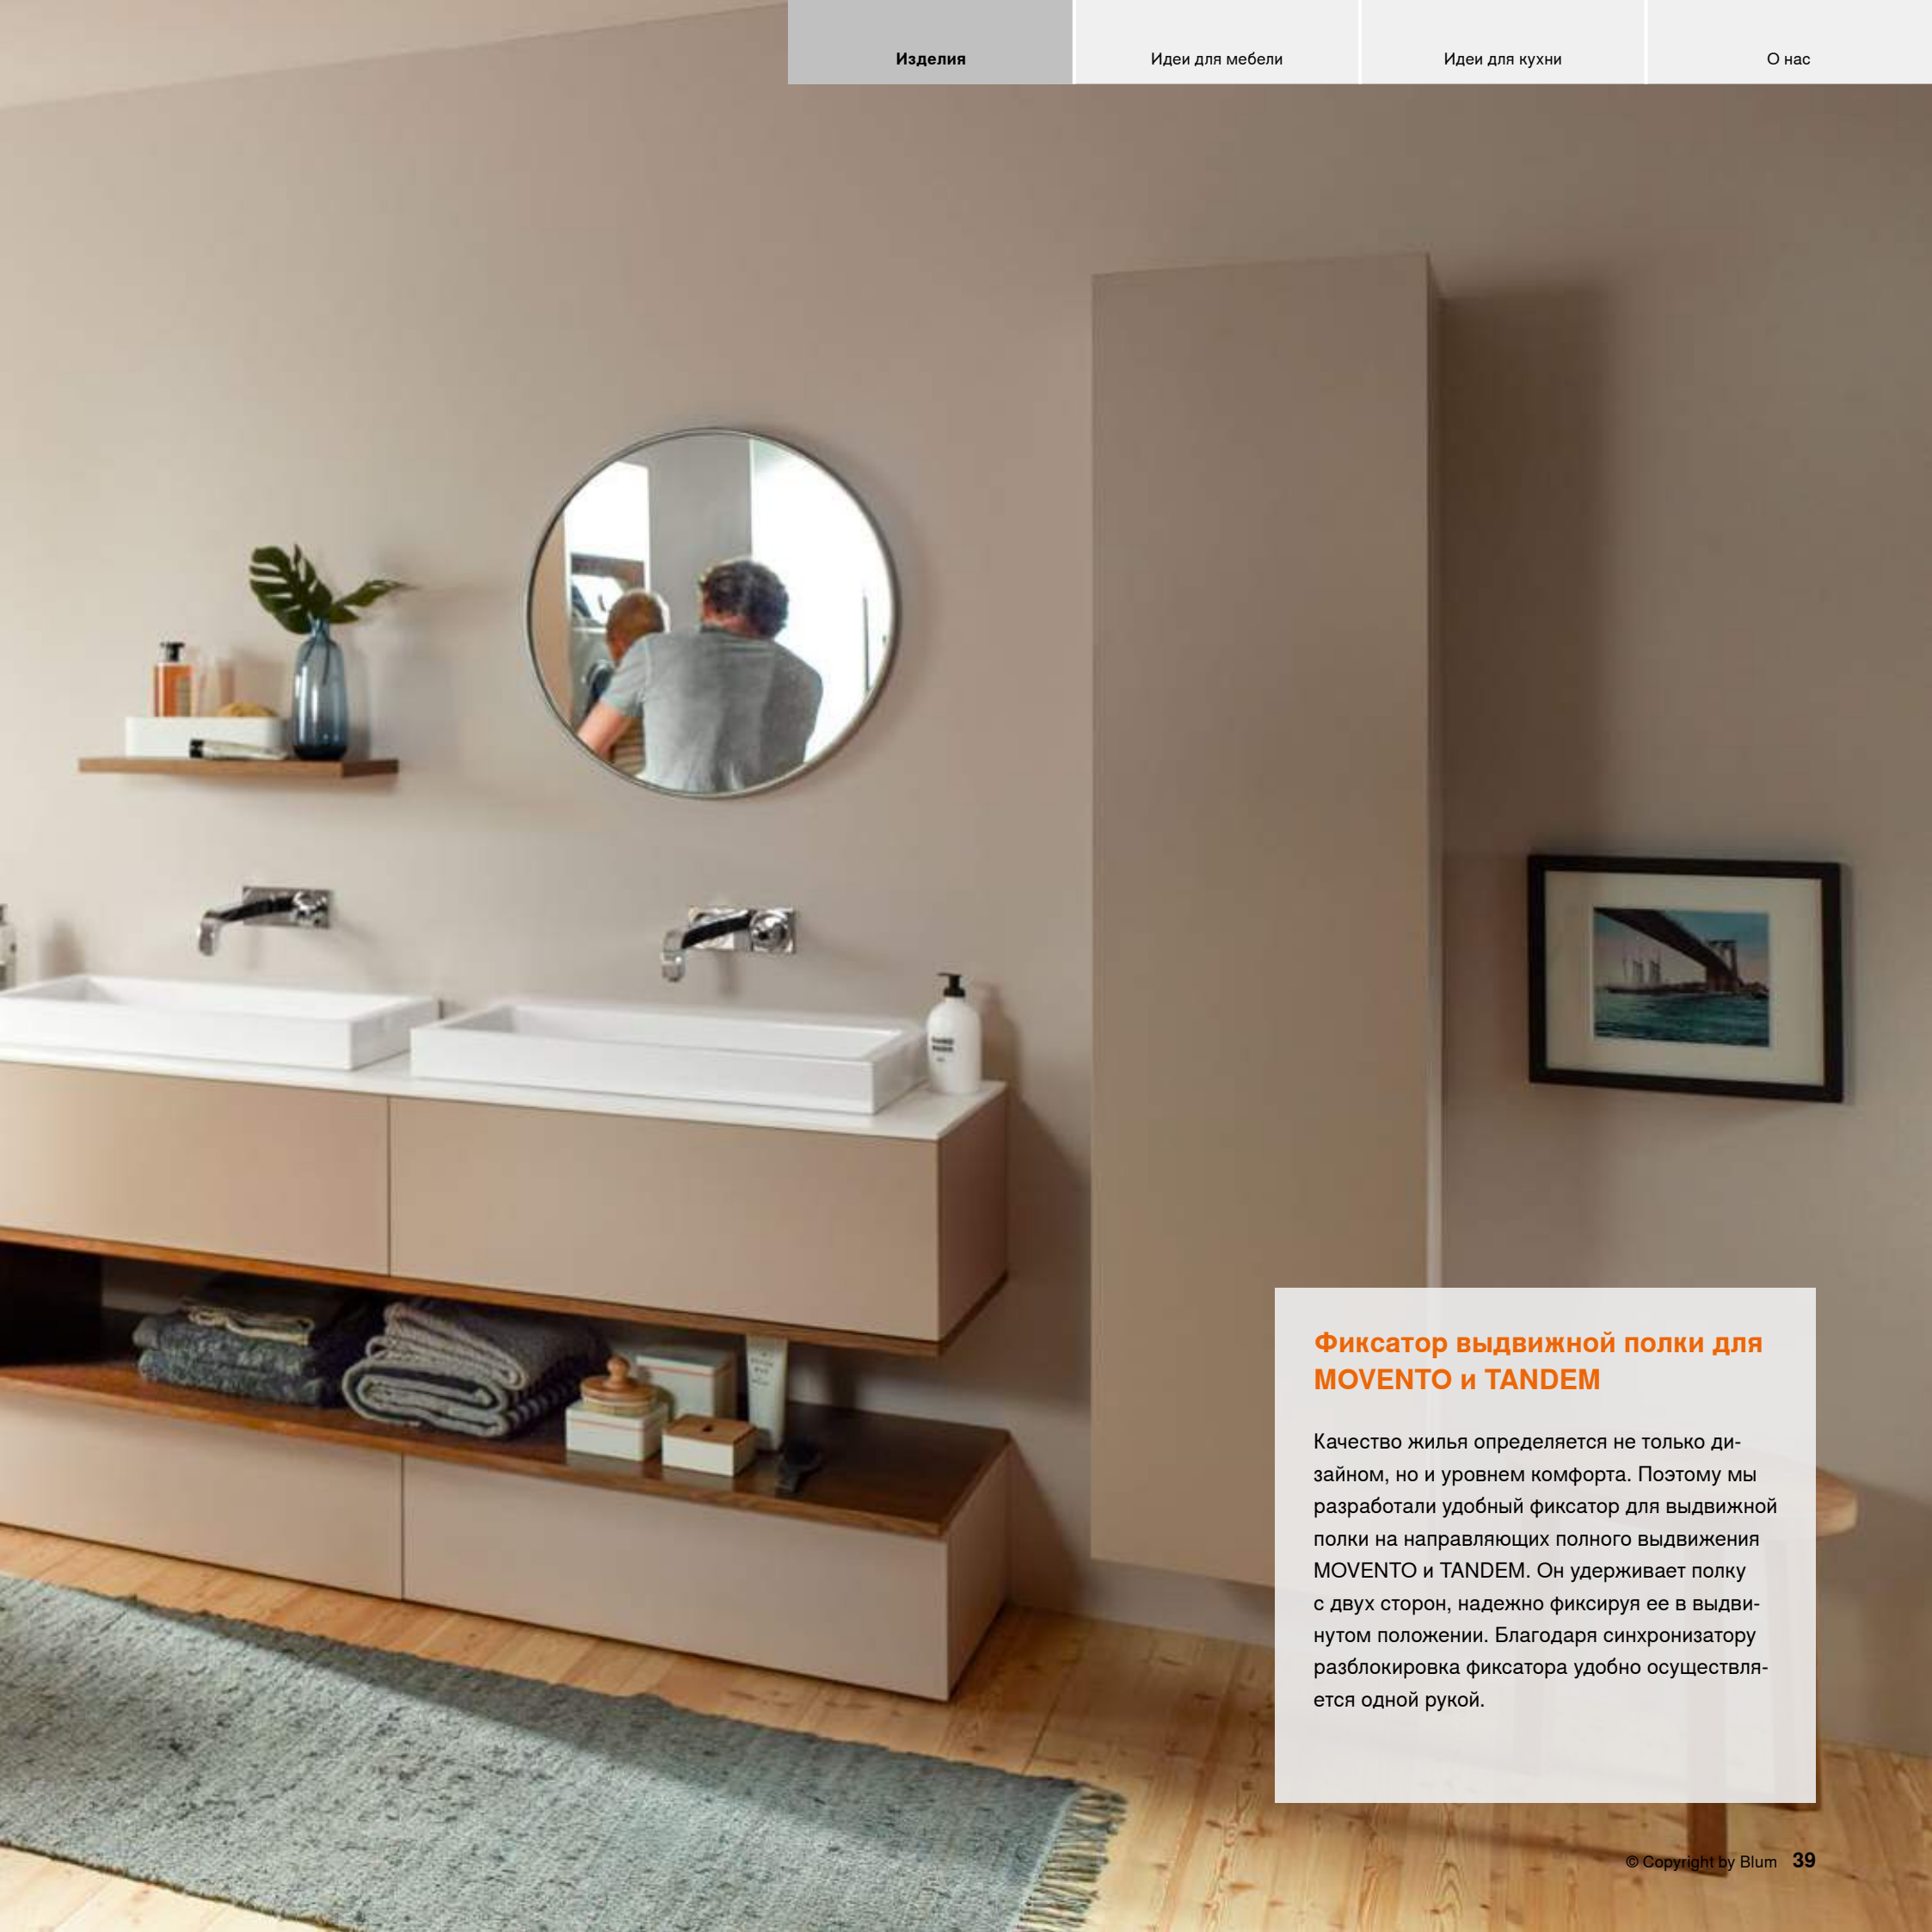

### Фиксатор выдвижной полки для MOVENTO и TANDEM

Качество жилья определяется не только дизайном, но и уровнем комфорта. Поэтому мы разработали удобный фиксатор для выдвижной полки на направляющих полного выдвижения MOVENTO и TANDEM. Он удерживает полку с двух сторон, надежно фиксируя ее в выдвинутом положении. Благодаря синхронизатору разблокировка фиксатора удобно осуществляется одной рукой.